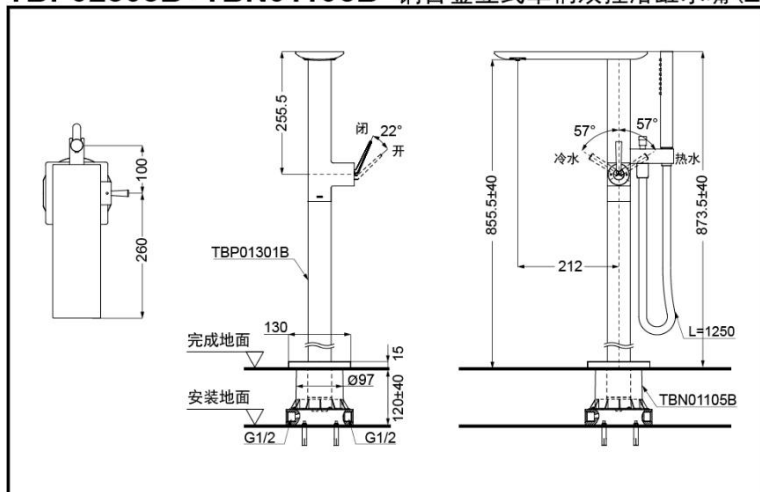

TBP02303B+TBN01105B (固定配件)

产品特点

- 外形美观，大方。
- 优美的曲线，宽幅水流，尽显高贵品质。
- 安装简单，使用方便。

TBP02303B+TBN01105B 铜合金立式单柄双控浴缸水嘴 (ZL系列)

* TOTO公司保留对其产品规格和尺寸更改的权利。届时，恕不另行通知。

产品规格

进水要求:

0.05MPa(动压)~1.0MPa(静压)

水效等级: 2级 (仅手持花洒)

其他

产品系列: ZL系列