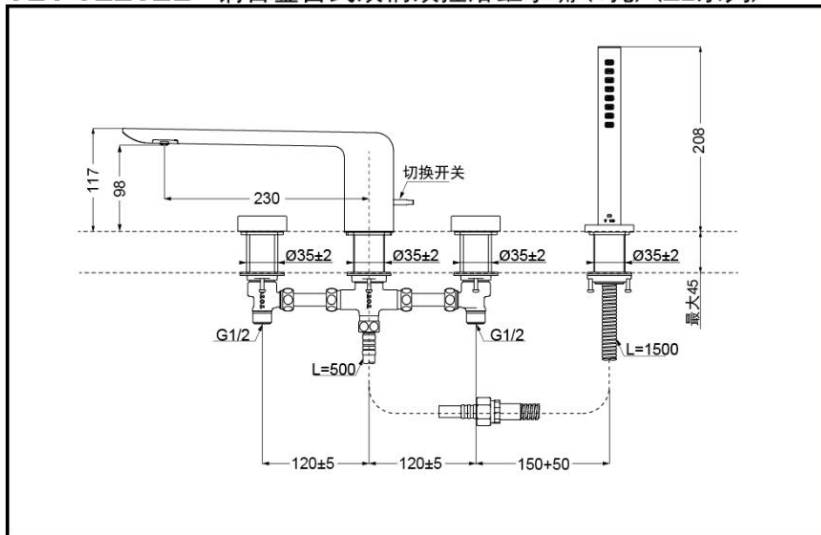

TBP02202B

产品特点

- 外形美观，大方。
- 优美的曲线，宽幅水流，尽显高贵品质。
- 安装简单，使用方便。

TBP02202B 铜合金台式双柄双控浴缸水嘴 (4孔) (ZL系列)

* TOTO公司保留对其产品规格和尺寸更改的权利。届时，恕不另行通知。

产品规格

进水要求:

0.05MPa(动压)~1.0MPa(静压)
水效等级: 2级 (仅手持花洒)