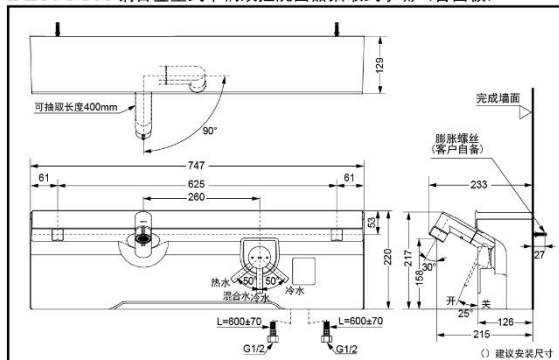

(含水嘴面板)

DL375CR

DL375-1CR

※DL375CR需配合LDMW751K/W使用
DL375-1CR需配合LDMW601K/W使用

产品特点

- 外观简洁, 美观大方, 可抽出式花洒, 便于洗发、洗脸。
- 拥有柔和、淋浴两种出水方式。
- 花洒不使用时可以旋转收起。
- 手柄中间位置打开时只出冷水, 节能环保。
- 防烫材料制造, 避免意外的发生。
- 安装方便。

产品规格

面板尺寸:

DL375CR:747×220×129mm

DL375-1CR:597×220×129mm

进水要求: 0.05MPa (动压)

~1.0MPa (静压)

水效等级: 1级

吐水口: 两档切换 (花洒式出水、
气泡式出水)

排水配件: 无

DL375CR 铜合金壁式单柄双控洗面器抽取式水嘴 (含面板)

*TOTO公司保留对其产品规格和尺寸更改的权利, 届时, 恕不另行通知。

DL375-1CR 铜合金壁式单柄双控洗面器抽取式水嘴 (含面板)

*TOTO公司保留对其产品规格和尺寸更改的权利, 届时, 恕不另行通知。

其他

推荐搭配:

洗脸化妆台: LDMW601K/W
LDMW751K/W

洗脸化妆台镜柜:LMAW602DR
LMAW753DR