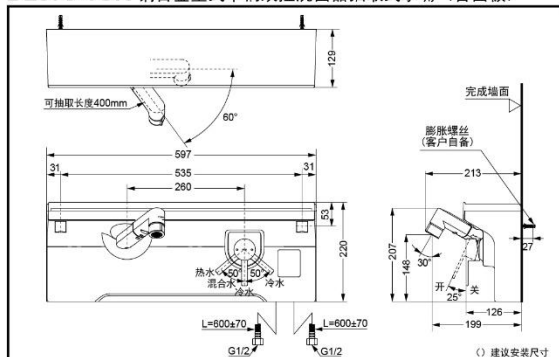

(含水嘴面板)

DL375CR

DL375-1CR

※DL375CR需配合LDMW751K/W使用
DL375-1CR需配合LDMW601K/W使用

产品特点

- 外观简洁, 美观大方, 可抽出式花洒, 便于洗发、洗脸。
- 拥有柔和、淋浴两种出水方式。
- 花洒不使用时可以旋转收起。
- 手柄中间位置打开时只出冷水, 节能环保。
- 防烫材料制造, 避免意外的发生。
- 安装方便。

产品规格

面板尺寸:

DL375CR:747×220×129mm

DL375-1CR:597×220×129mm

进水要求: 0.05MPa (动压)

~1.0MPa (静压)

水效等级: 1级

吐水口: 两档切换 (花洒式出水、
气泡式出水)

排水配件: 无

DL375CR 铜合金壁式单柄双控洗面器抽取式水嘴 (含面板)

*TOTO公司保留对其产品规格和尺寸更改的权利, 届时, 恕不另行通知。

DL375-1CR 铜合金壁式单柄双控洗面器抽取式水嘴 (含面板)

*TOTO公司保留对其产品规格和尺寸更改的权利, 届时, 恕不另行通知。

其他

推荐搭配:

洗脸化妆台: LDMW601K/W
LDMW751K/W

洗脸化妆台镜柜:LMAW602DR
LMAW753DR