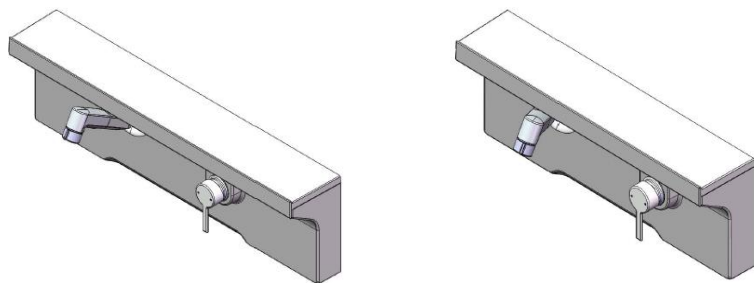

(含水嘴面板)

DL375CR

DL375-1CR

※DL375CR需配合LDMW751K/W使用
DL375-1CR需配合LDMW601K/W使用

产品特点

- 外观简洁, 美观大方, 可抽出式花洒, 便于洗发、洗脸。
- 拥有柔和、淋浴两种出水方式。
- 花洒不使用时可以旋转收起。
- 手柄中间位置打开时只出冷水, 节能环保。
- 防烫材料制造, 避免意外的发生。
- 安装方便。

产品规格

面板尺寸:

DL375CR:747×220×129mm

DL375-1CR:597×220×129mm

进水要求: 0.05MPa (动压)

~1.0MPa (静压)

水效等级: 1级

吐水口: 两档切换 (花洒式出水、
气泡式出水)

排水配件: 无

DL375CR 铜合金壁式单柄双控洗面器抽取式水嘴 (含面板)

*TOTO公司保留对其产品规格和尺寸更改的权利, 届时, 恕不另行通知。

DL375-1CR 铜合金壁式单柄双控洗面器抽取式水嘴 (含面板)

*TOTO公司保留对其产品规格和尺寸更改的权利, 届时, 恕不另行通知。

其他

推荐搭配:

洗脸化妆台: LDMW601K/W
LDMW751K/W

洗脸化妆台镜柜:LMAW602DR
LMAW753DR