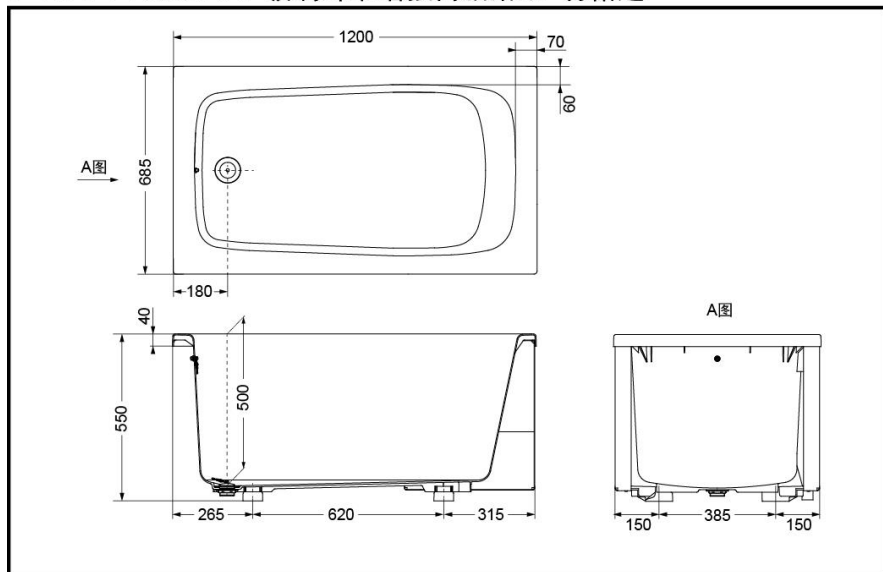

产品特点

- 设计小巧，适合小户型卫浴空间。
- 日本进口FRP材质，质地坚硬，不易划伤。
- 三种尺寸可供选择。

产品规格

产品尺寸：1200x685x550mm

满水容量：242L

P164L T968PA 玻璃纤维增强树脂浴缸 有裙边

* TOTO公司保留对其产品规格和尺寸更改的权利。届时，恕不另行通知。