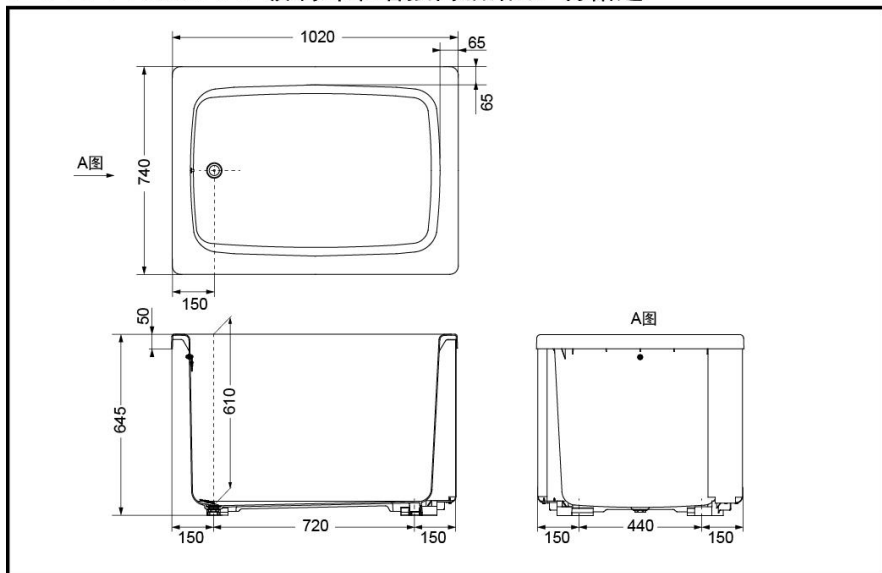

产品特点

- 设计小巧，适合小户型卫浴空间。
- 日本进口FRP材质，质地坚硬，不易划伤。
- 三种尺寸可供选择。

产品规格

产品尺寸：1020x740x645mm

满水容量：290L

P124L T968PA 玻璃纤维增强树脂浴缸 有裙边

* TOTO公司保留对其产品规格和尺寸更改的权利。届时，恕不另行通知。