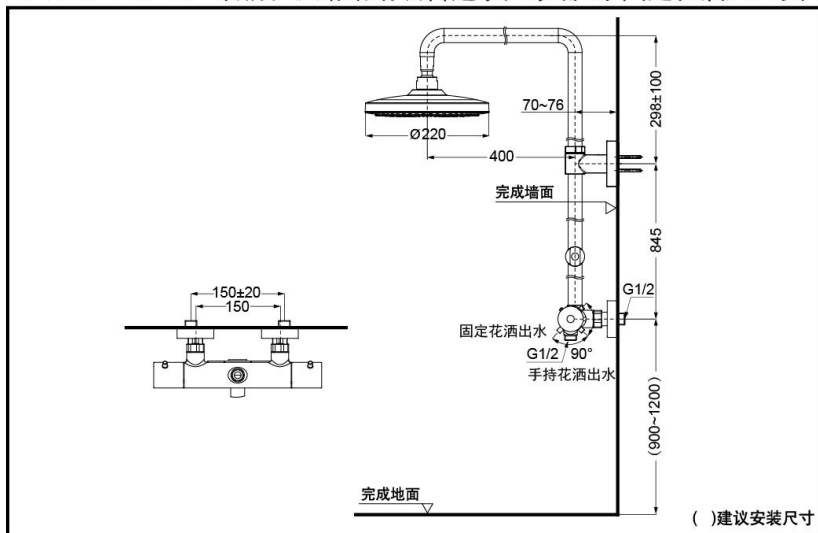

TBW01404C
(两种出水模式)

TBW01404C

水嘴防烫
保护技术

智能恒温
技术

温暖水柱
淋浴技术

充沛水流
淋浴技术

产品特点

- 外形美观，大方。
- 优美的曲线，尽显高贵品质。
- 安装简单，使用方便。

产品规格

进水要求: 0.05Mpa(动压)
~0.59Mpa(静压)

TBW01404C 双柄恒温淋浴明装普通水压水嘴(带固定花洒) (G系列)

* TOTO公司保留对其产品规格和尺寸更改的权利。届时，恕不另行通知。

其它

产品系列: G系列
推荐搭配: G系列手持花洒