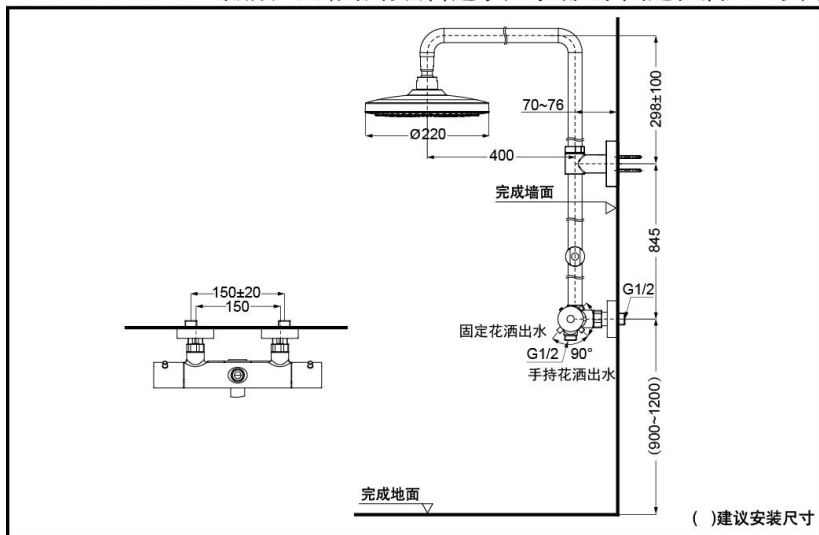

TBW01402C

TBW01402C

充沛水流
淋浴技术

水嘴防烫
保护技术

智能恒温
技术

产品特点

- 外形美观，大方。
- 优美的曲线，尽显高贵品质。
- 安装简单，使用方便。

产品规格

进水要求: 0.05Mpa(动压)
~0.59Mpa(静压)

TBW01402C 双柄恒温淋浴明装普通水压水嘴(带固定花洒) (G系列)

* TOTO公司保留对其产品规格和尺寸更改的权利。届时，恕不另行通知。

其它

产品系列: G系列
推荐搭配: G系列手持花洒