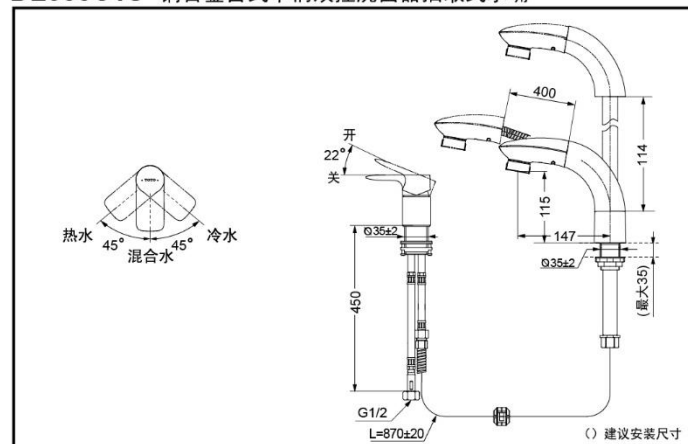

### 产品特点

- 可抽取式花洒头提供全方位的冲洗效果。
- 水嘴高度可调节，满足不同使用需求。
- 柔和、淋浴两种出水方式可供转换使用。
- 整体采用防烫材料制造，避免意外的发生。

#### DL388CS 铜合金台式单柄双控洗面器抽取式水嘴

\* TOTO公司保留对其产品规格和尺寸更改的权利。届时，恕不另行通知。

#### DL388C1S 铜合金台式单柄双控洗面器抽取式水嘴

\* TOTO公司保留对其产品规格和尺寸更改的权利。届时，恕不另行通知。