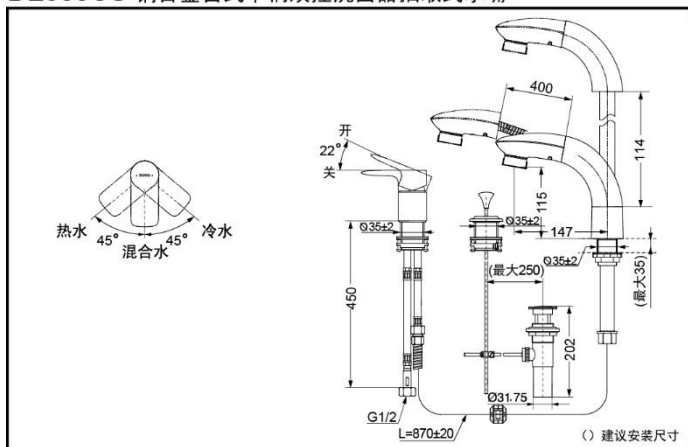

### 产品特点

- 可抽取式花洒头提供全方位的冲洗效果。
- 水嘴高度可调节，满足不同使用需求。
- 柔和、淋浴两种出水方式可供转换使用。
- 整体采用防烫材料制造，避免意外的发生。

#### DL388CS 铜合金台式单柄双控洗面器抽取式水嘴

\* TOTO公司保留对其产品规格和尺寸更改的权利。届时，恕不另行通知。

#### DL388C1S 铜合金台式单柄双控洗面器抽取式水嘴

\* TOTO公司保留对其产品规格和尺寸更改的权利。届时，恕不另行通知。

### 产品规格

水效等级：2级