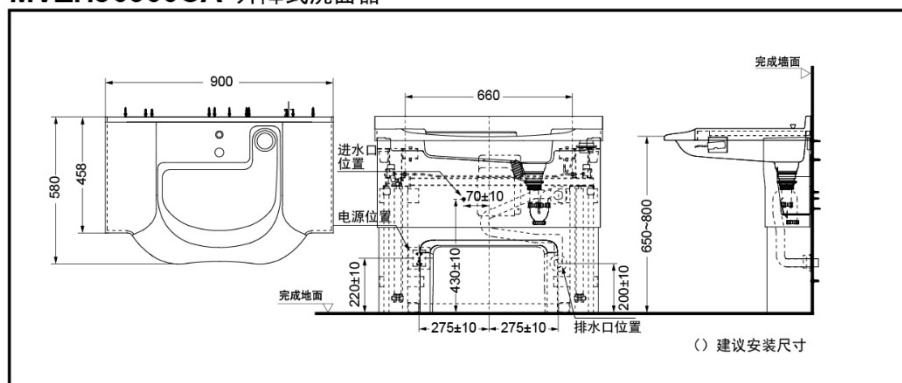

MXZHJAA
升降装置

MXZHJBA
装饰盖板

※上图水嘴另购

产品特点

- 一体型的球型式台盆，清洗方便，也非常的卫生。
- 造型结构易于抓握，方便轮椅使用者的接近。
- 台面前端 的平面变宽，方便手臂的放置及身体的支撑。
- 洗面器造型使看护人员更容易接近水龙头，方便护理。

产品规格

产品尺寸：

升降式洗面器：900x580x294mm

升降装置：875x654x227mm

装饰盖板：877x497x174mm

MVZHJ0900CA 升降式洗面器

* TOTO公司保留对其产品规格和尺寸更改的权利。届时，恕不另行通知。