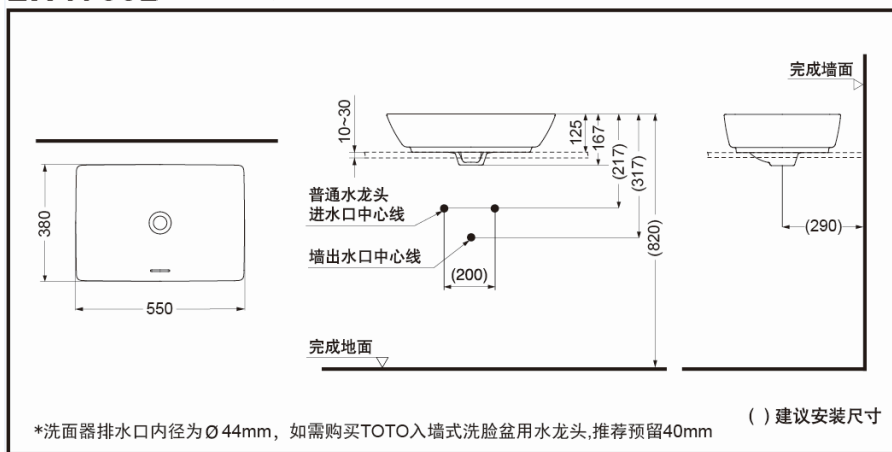

### LW1735B 桌上式洗面器

\*TOTO公司保留对其产品规格和尺寸更改的权利。届时，恕不另行通知。

### 产品规格

产品尺寸：550x380x167mm  
 满水容量：5.1L