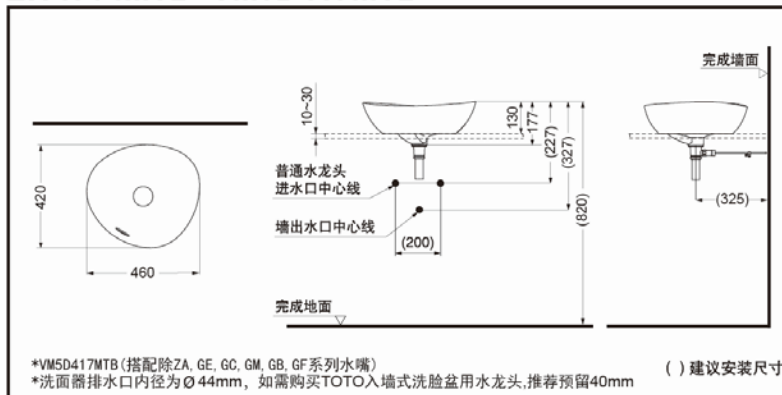

LW4704MTB+VM5D417MTB 桌上式洗面器

*TOTO公司保留对其产品规格和尺寸更改的权利。届时，恕不另行通知。

产品规格

产品尺寸：460x420x177mm

满水容量：3.5L

其他

推荐搭配：

水嘴TLP03301B