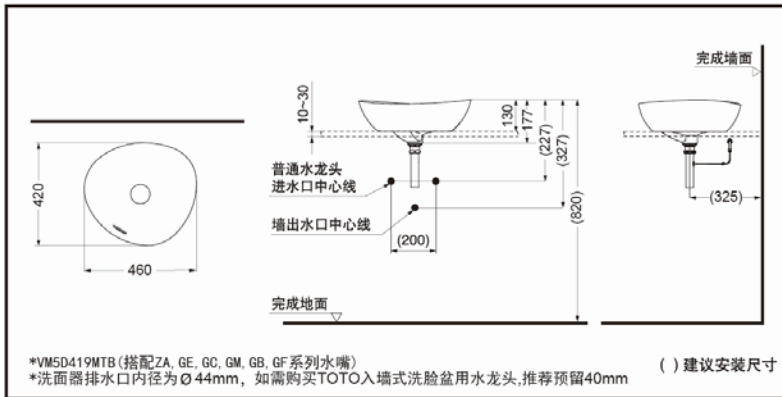

LW4704MTB+VM5D419MTB 桌上式洗面器

*TOTO公司保留对其产品规格和尺寸更改的权利。届时，恕不另行通知。