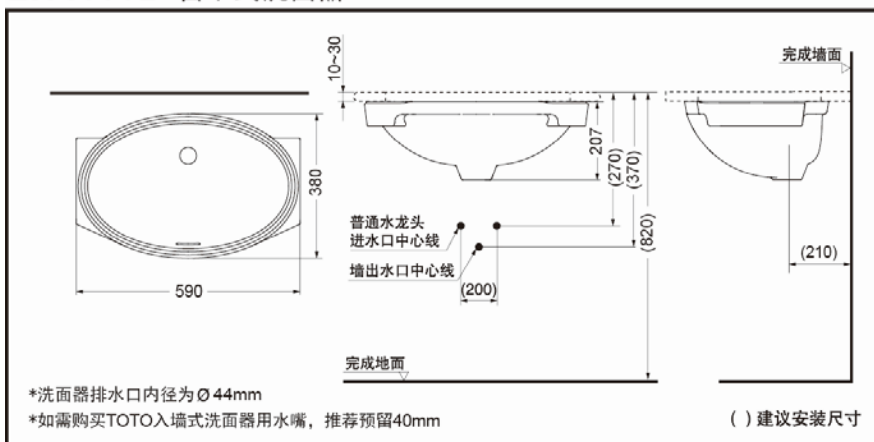

智洁
技术

产品特点

- 圆润流畅外观，线条清晰，营造整洁的卫浴环境。
- 台下式安装，节约空间，可与各种台面搭配。
- 采用智洁技术，不给污垢以容纳的空隙，污垢难以黏附，清洁更为轻松。不必使用过多的水和清洁剂。

产品规格

产品尺寸：590x380x207mm
满水容量：8.2L

LW1506B 台下式洗面器

* TOTO公司保留对其产品规格和尺寸更改的权利。届时，恕不另行通知。

其他

推荐搭配：
水嘴TLS04301B