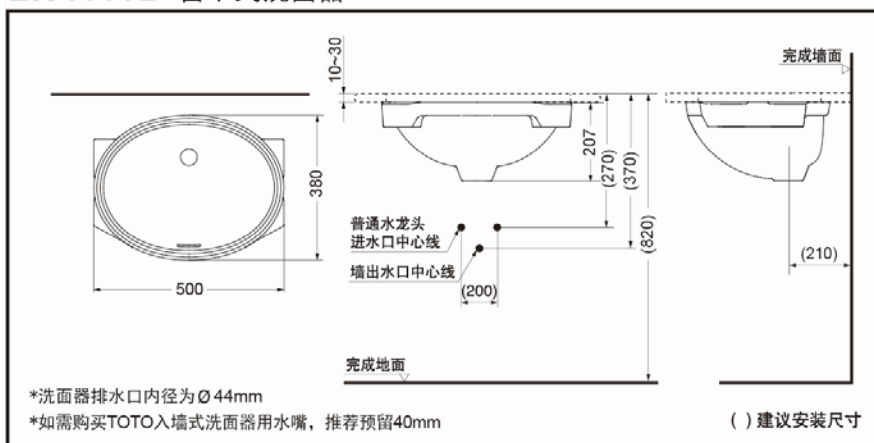

智洁
技术

产品特点

- 圆润流畅外观，线条清晰，营造整洁的卫浴环境。
- 台下式安装，节约空间，可与各种台面搭配。
- 采用智洁技术，不给污垢以容纳的空隙，污垢难以黏附，清洁更为轻松。不必使用过多的水和清洁剂。

产品规格

产品尺寸：500x380x207mm
满水容量：7.2L

LW1505B 台下式洗面器

* TOTO公司保留对其产品规格和尺寸更改的权利。届时，恕不另行通知。

其他

推荐搭配：
水嘴TLS04301B