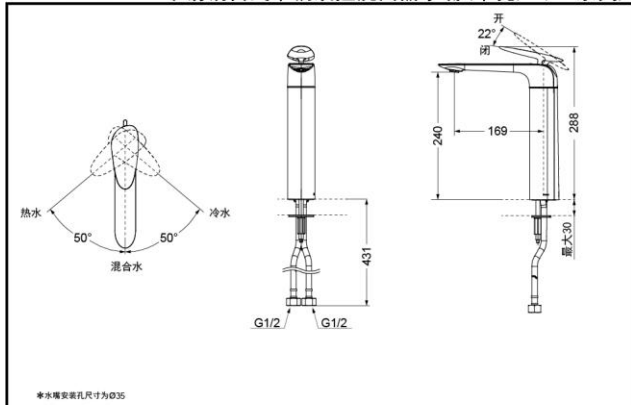

- 外形美观，大方。
- 不锈钢材质，仅超薄边缘，无缝焊接的优美的曲线，尽显高贵品质。
- 安装简单，使用方便。
- 独特的气泡吐水技术，出水流畅，水流劲中带柔。节水的同时，更带来舒适体验。

产品规格

进水要求: 0.05Mpa(动压) ~ 1.0Mpa(静压)
水效等级: 1级
吐水口: 带起泡器

其它

产品系列: ZA系列

TLP03301B 不锈钢台式单柄双控洗面器水嘴(单孔)(ZA系列)

*TOTO公司保留对其产品规格和尺寸更改的权利。届时，恕不另行通知。

TLP03302B 不锈钢台式单柄双控洗面器水嘴(单孔)(ZA系列)

*TOTO公司保留对其产品规格和尺寸更改的权利。届时，恕不另行通知。