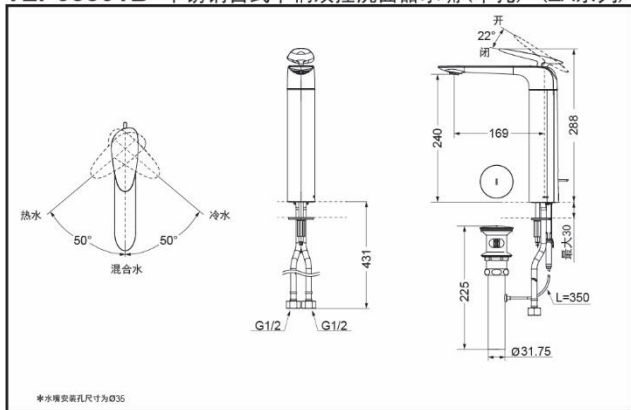

- 外形美观，大方。
- 不锈钢材质，仅超薄边缘，无缝焊接的优美的曲线，尽显高贵品质。
- 安装简单，使用方便。
- 独特的气泡吐水技术，出水流畅，水流劲中带柔。节水的同时，更带来舒适体验。

产品规格

进水要求: 0.05Mpa(动压) ~ 1.0Mpa(静压)
水效等级: 1级
吐水口: 带起泡器

其它

产品系列: ZA系列

TLP03301B 不锈钢台式单柄双控洗面器水嘴(单孔)(ZA系列)

*TOTO公司保留对其产品规格和尺寸更改的权利。届时，恕不另行通知。

TLP03302B 不锈钢台式单柄双控洗面器水嘴(单孔)(ZA系列)

*TOTO公司保留对其产品规格和尺寸更改的权利。届时，恕不另行通知。