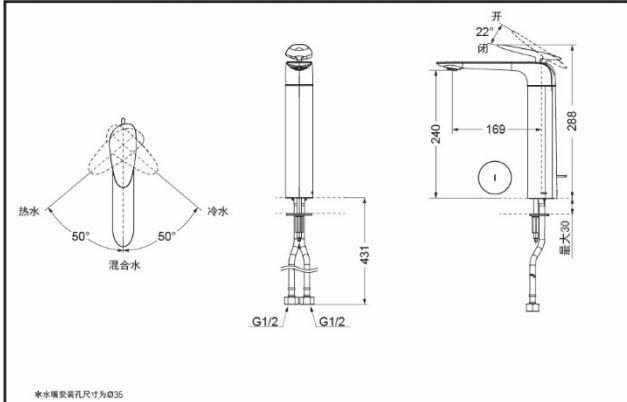

### 产品规格

进水要求：0.05Mpa(动压) ~ 1.0Mpa(静压)  
水效等级：1级  
吐水口：带起泡器

### 其它

产品系列：ZA系列

TLP03301B 不锈钢台式单柄双控洗面器水嘴(单孔)(ZA系列)

TLP03302B 不锈钢台式单柄双控洗面器水嘴(单孔)(ZA系列)

\*TOTO公司保留对其产品规格和尺寸更改的权利。届时，恕不另行通知。