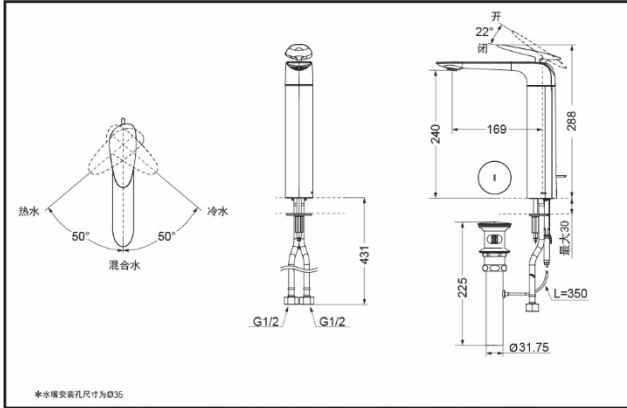

其它

产品系列：ZA系列

TLP03301B 不锈钢台式单柄双控洗面器水嘴(单孔)(ZA系列)