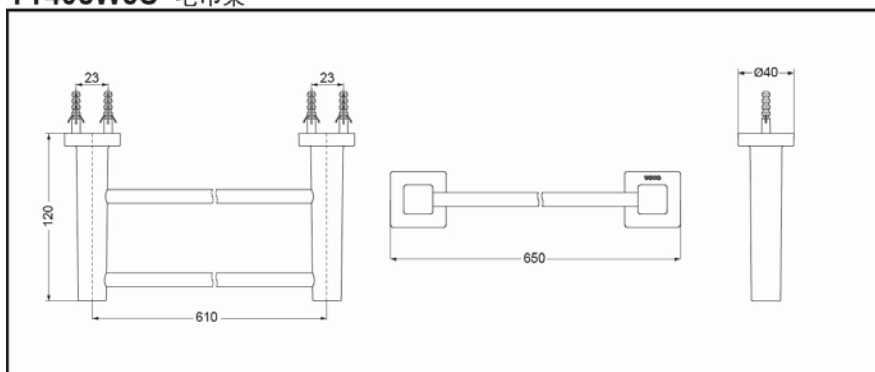

### 产品规格

产品尺寸：650x120x40mm

YT408W6C 毛巾架

\* TOTO公司保留对其产品规格和尺寸更改的权利。届时，恕不另行通知。