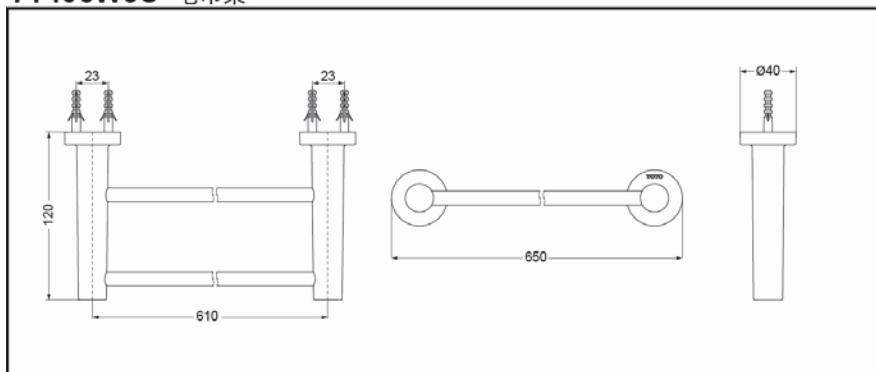

### 产品规格

产品尺寸：650x120x40mm

YT406W6C 毛巾架

\*TOTO公司保留对其产品规格和尺寸更改的权利。届时，恕不另行通知。