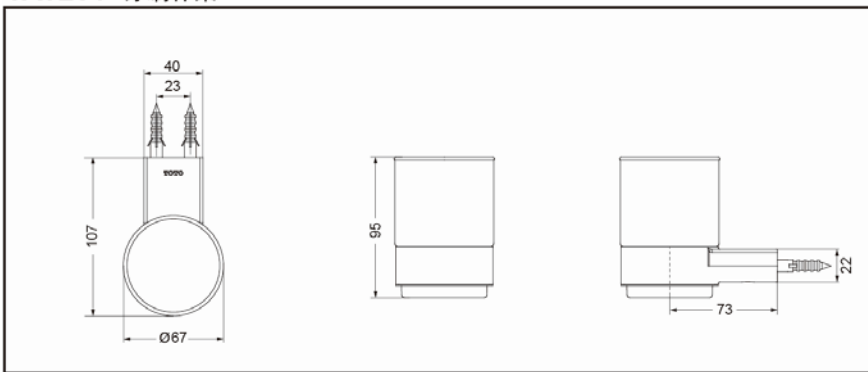

产品特点

- 外观美观大方。
- 安装简单、使用方便。

产品规格

产品尺寸：67x107x95mm

YAT201 牙刷杯架

*TOTO公司保留对其产品规格和尺寸更改的权利。届时，恕不另行通知。