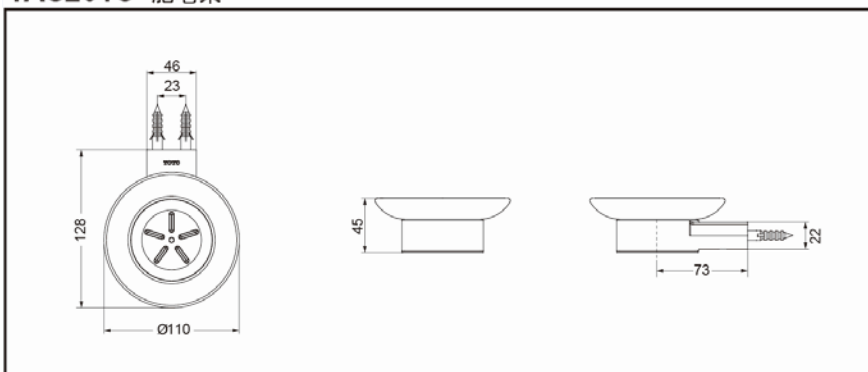

产品特点

- 外观美观大方。
- 安装简单、使用方便。

产品规格

产品尺寸：110x128x45mm

YAS201C 肥皂架

* TOTO公司保留对其产品规格和尺寸更改的权利。届时，恕不另行通知。