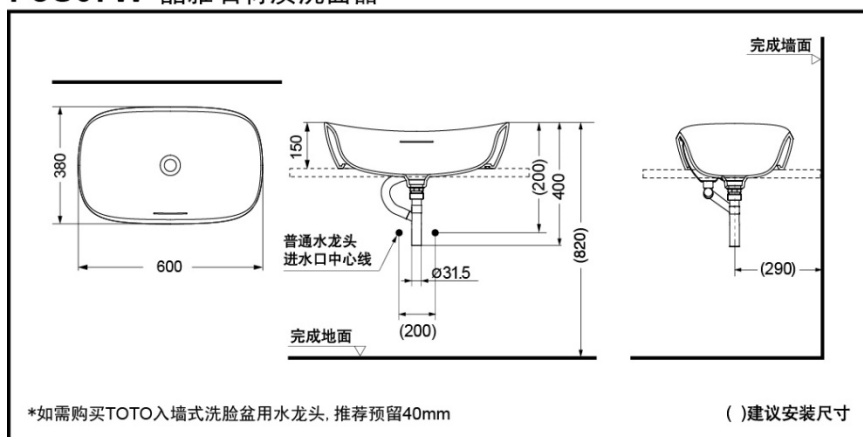

TOTO

晶雅石材质洗面器

PJS07W#MW (哑光)

PJS07W#GW (高光)

PJS07W#MW

PJS07W#GW

产品特点

- 摇篮形桌上式洗面器，采用如同摇篮的形状，展现柔和包裹感的造型。
- 晶雅石材质，质地致密、强度高。
- 具有高光泽度的高光质感 (#GW)和沉稳低调的哑光质感 (#MW)两种饰面供选择。

产品规格

产品尺寸：600x380x150mm

满水容量：10L

PJS07W 晶雅石材质洗面器

* TOTO公司保留对其产品规格和尺寸更改的权利。届时，恕不另行通知。

其它

推荐搭配：

水嘴：TLG09306B