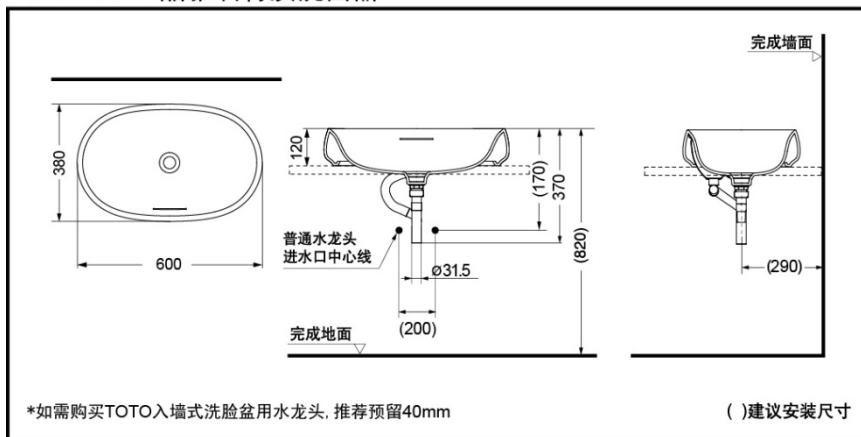

TOTO

晶雅石材质洗面器

PJS05W#MW (哑光)
PJS05W#GW (高光)

PJS05W#MW

PJS05W#GW

产品特点

- 圆形桌上式洗面器。与悠浮系列晶雅石材质浴缸相同的外观设计，低重心、丰盈柔和且具有稳定感的外形。
- 晶雅石材质，质地致密、强度高。
- 具有高光泽度的高光质感(#GW)和沉稳低调的哑光质感(#MW)两种饰面供选择。

产品规格

产品尺寸：600x380x120mm
满水容量：10L

PJS05W 晶雅石材质洗面器

* TOTO公司保留对其产品规格和尺寸更改的权利。届时，恕不另行通知。

其它

推荐搭配：
水嘴：TLG11306B