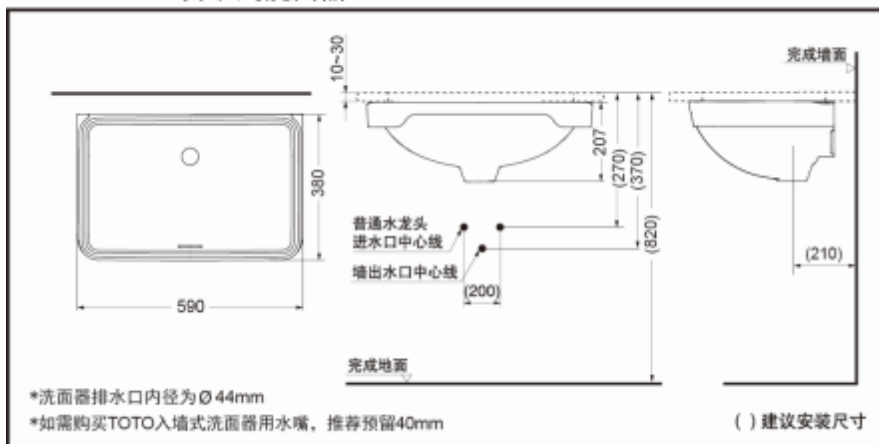

智洁
技术

产品特点

- 干练紧凑的方形外观，线条清晰，营造整洁的卫浴环境。
- 台下式安装，节约空间，可与各种台面搭配。
- 采用智洁技术，不给污垢以容纳的空隙，污垢难以黏附，清洁更为轻松。不必使用过多的水和清洁剂。

产品规格

产品尺寸：590x380x207mm
满水容量：10.2L

LW1536B 台下式洗面器

*TOTO公司保留对其产品规格和尺寸更改的权利。届时，恕不另行通知。