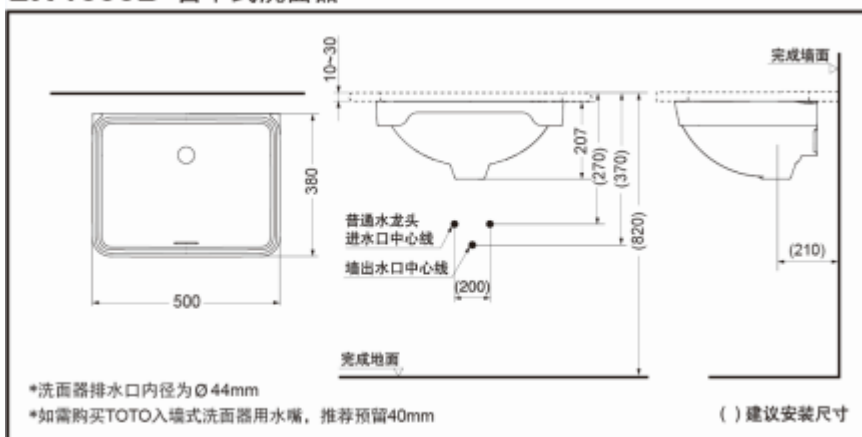

智洁
技术

产品特点

- 干练紧凑的方形外观，线条清晰，营造整洁的卫浴环境。
- 台下式安装，节约空间，可与各种台面搭配。
- 采用智洁技术，不给污垢以容纳的空隙，污垢难以黏附，清洁更为轻松。不必使用过多的水和清洁剂。

产品规格

产品尺寸：500x380x207mm
满水容量：9.0L

LW1535B 台下式洗面器

*TOTO公司保留对其产品规格和尺寸更改的权利。届时，恕不另行通知。