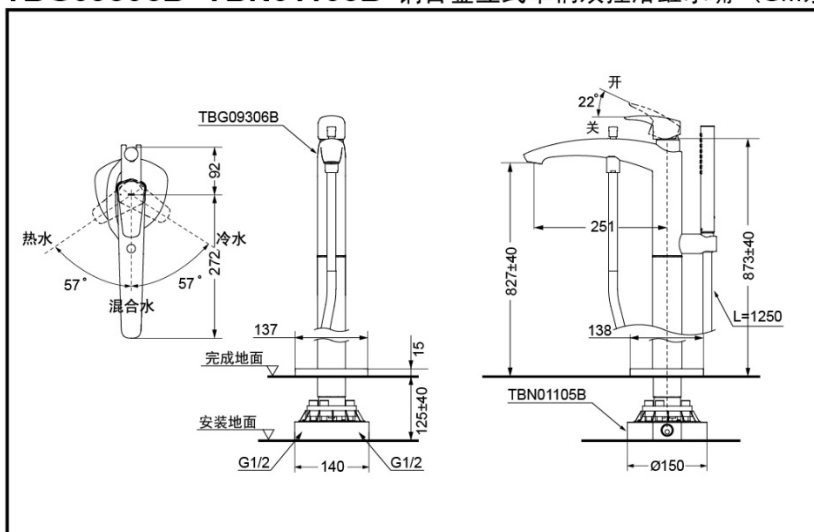

TOTO

铜合金立式单柄双控 浴缸水嘴

TBG09306B

充沛水流
淋浴技术

舒适耐用
水嘴阀芯

节水技术

TBG09306B

TBN01105B

产品特点

- 外形美观，大方。
- 优美的造型，尽显高贵品质。
- 安装简单，使用方便。

产品规格

进水要求: 0.05Mpa(动压) ~ 1.0Mpa(静压)
水效等级: 2级 (仅花洒)

TBG09306B+TBN01105B 铜合金立式单柄双控浴缸水嘴 (GM系列)

* TOTO公司保留对其产品规格和尺寸更改的权利。届时，恕不另行通知。

东陶(中国)有限公司 www.toto.com.cn

其它