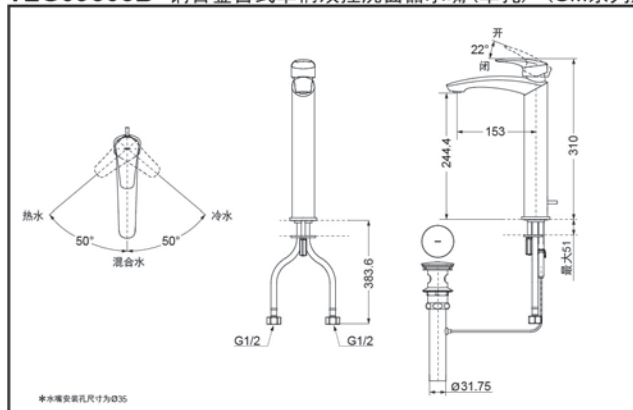

TLG09305B 铜合金台式单柄双控洗面器水嘴(单孔) (GM系列)

* TOTO公司保留对其产品规格和尺寸更改的权利。届时，恕不另行通知。