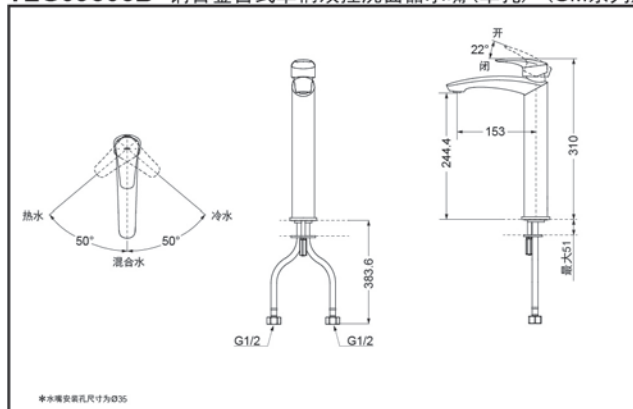

### 产品规格

进水要求：0.05Mpa(动压) ~ 1.0Mpa(静压)  
水效等级：1级  
吐水口：带起泡器

### 其它

产品系列：GM系列

TLG09305B 铜合金台式单柄双控洗面器水嘴(单孔) (GM系列)

\* TOTO公司保留对其产品规格和尺寸更改的权利。届时，恕不另行通知。

TLG09306B 铜合金台式单柄双控洗面器水嘴(单孔) (GM系列)

\* TOTO公司保留对其产品规格和尺寸更改的权利。届时，恕不另行通知。