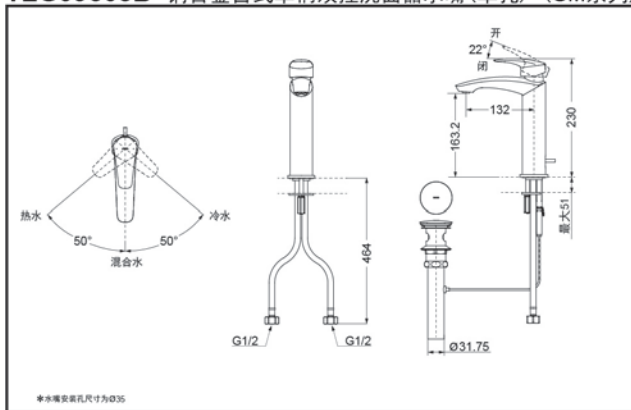

TOTO

铜合金台式单柄双控 洗面器水嘴（单孔）

TLG09303B
(含排水配件)

TLG09304B
(不含排水配件)

reddot award 2019
winner

产品特点

- 外形美观，大方。
- 优美的造型，尽显高贵品质。
- 安装简单，使用方便。
- 独特的气泡吐水技术，出水流畅，水流劲中带柔。节水的同时，更带来舒适体验。

产品规格

进水要求：0.05Mpa(动压) ~ 1.0Mpa(静压)
水效等级：1级
吐水口：带起泡器

其它

产品系列：GM系列

TLG09303B 铜合金台式单柄双控洗面器水嘴(单孔) (GM系列)

* TOTO公司保留对其产品规格和尺寸更改的权利。届时，恕不另行通知。

TLG09304B 铜合金台式单柄双控洗面器水嘴(单孔) (GM系列)

* TOTO公司保留对其产品规格和尺寸更改的权利。届时，恕不另行通知。