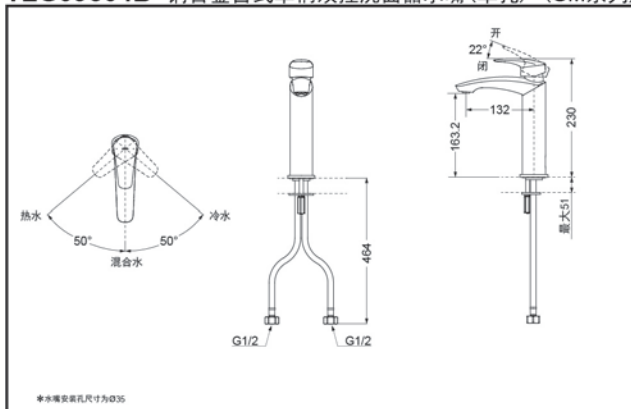

进水要求：0.05Mpa(动压) ~ 1.0Mpa(静压)
水效等级：1级
吐水口：带起泡器

其它

产品系列：GM系列

TLG09303B 铜合金台式单柄双控洗面器水嘴(单孔) (GM系列)

* TOTO公司保留对其产品规格和尺寸更改的权利。届时，恕不另行通知。

TLG09304B 铜合金台式单柄双控洗面器水嘴(单孔) (GM系列)

* TOTO公司保留对其产品规格和尺寸更改的权利。届时，恕不另行通知。