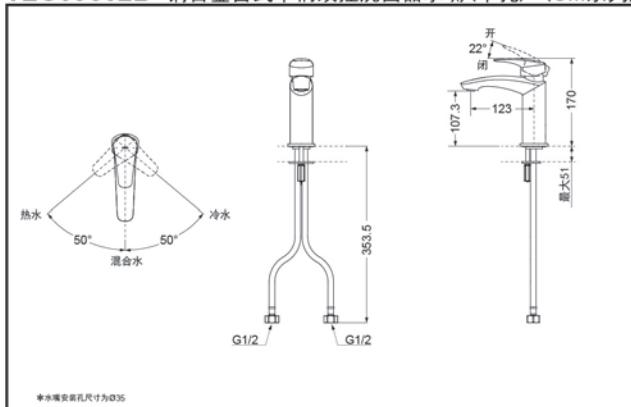

### 产品规格

进水要求：0.05Mpa(动压) ~ 1.0Mpa(静压)  
水效等级：1级  
吐水口：带起泡器

### 其它

产品系列：GM系列

TLG09301B 铜合金台式单柄双控洗面器水嘴(单孔) (GM系列)

\* TOTO公司保留对其产品规格和尺寸更改的权利。届时，恕不另行通知。

TLG09302B 铜合金台式单柄双控洗面器水嘴(单孔) (GM系列)

\* TOTO公司保留对其产品规格和尺寸更改的权利。届时，恕不另行通知。