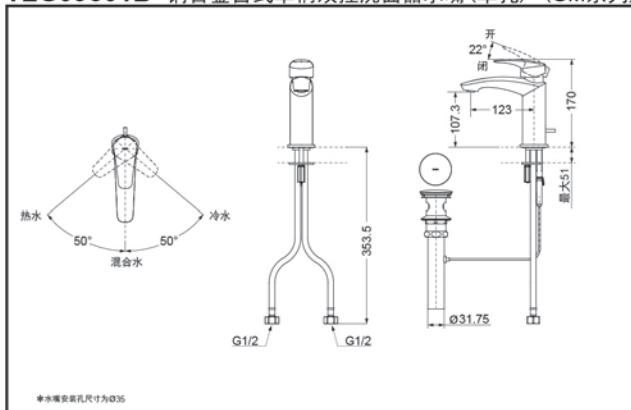

其它

产品系列：GM系列

TLG09301B 铜合金台式单柄双控洗面器水嘴(单孔) (GM系列)

* TOTO公司保留对其产品规格和尺寸更改的权利。届时，恕不另行通知。