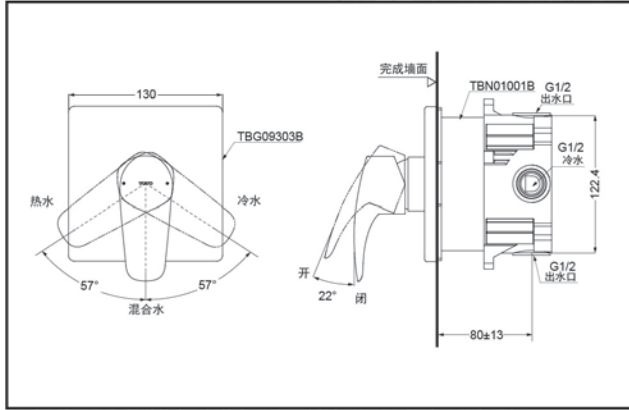

TBG09303B
(开闭切换)

TBG09304B
(开闭切换/两种出水切换)

埋入盒装本体部
TBN01001B

埋入盒装本体部
TBN01001B

舒芯技术

百灵盒

TBG09303B+TBN01001B 铜合金壁式单柄双控暗装水嘴面板+阀体 (GM系列)

*TOTO公司保留对其产品规格和尺寸更改的权利。届时，恕不另行通知。

TBG09304B+TBN01001B 铜合金壁式单柄双控暗装水嘴面板+阀体 (DM系列)

*TOTO公司保留对其产品规格和尺寸更改的权利。届时，恕不另行通知。

TBG09303B
TBG09304B

产品特点

- 外形美观，大方。
- 优美的造型，尽显高贵品质。
- 安装简单，使用方便。

产品规格

进水要求：0.05MPa (动压) ~ 1.0MPa (静压)

其它