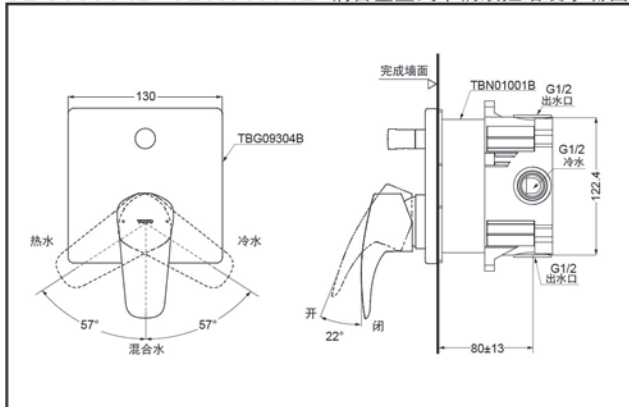

TBG09303B
(开闭切换)

TBG09304B
(开闭切换/两种出水切换)

埋入盒装本体部
TBN01001B

埋入盒装本体部
TBN01001B

舒芯技术

百灵盒

TBG09303B+TBN01001B 铜合金壁式单柄双控暗装水嘴面板+阀体 (GM系列)

*TOTO公司保留对其产品规格和尺寸更改的权利。届时，恕不另行通知。

TBG09304B+TBN01001B 铜合金壁式单柄双控暗装水嘴面板+阀体 (DM系列)

*TOTO公司保留对其产品规格和尺寸更改的权利。届时，恕不另行通知。

TBG09303B
TBG09304B

产品特点

- 外形美观，大方。
- 优美的造型，尽显高贵品质。
- 安装简单，使用方便。

产品规格

进水要求：0.05MPa (动压) ~ 1.0MPa (静压)

其它