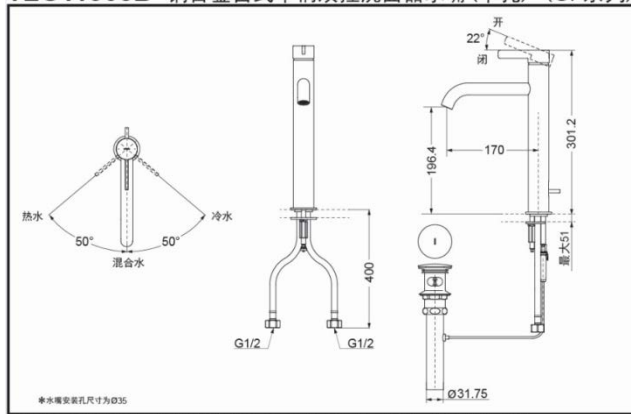

TLG11305B
(含排水配件)

TLG11306B
(不含排水配件)

产品特点

- 外形美观，大方。
- 优美的造型，尽显高贵品质。
- 安装简单，使用方便。
- 独特的气泡吐水技术，出水流畅，水流劲中带柔。节水的同时，更带来舒适体验。

产品规格

进水要求：0.05Mpa(动压) ~ 1.0Mpa(静压)
水效等级：1级
吐水口：带起泡器

其它

产品系列：GF系列

TLG11305B 铜合金台式单柄双控洗面器水嘴(单孔) (GF系列)

*TOTO公司保留对其产品规格和尺寸更改的权利。届时，恕不另行通知。

TLG11306B 铜合金台式单柄双控洗面器水嘴(单孔) (GF系列)

*TOTO公司保留对其产品规格和尺寸更改的权利。届时，恕不另行通知。