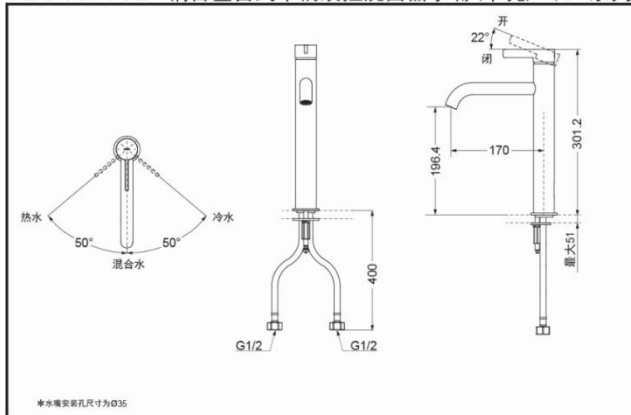

TLG11305B
(含排水配件)

TLG11306B
(不含排水配件)

产品特点

- 外形美观，大方。
- 优美的造型，尽显高贵品质。
- 安装简单，使用方便。
- 独特的气泡吐水技术，出水流畅，水流劲中带柔。节水的同时，更带来舒适体验。

产品规格

进水要求：0.05Mpa(动压) ~ 1.0Mpa(静压)
水效等级：1级
吐水口：带起泡器

其它

产品系列：GF系列

TLG11305B 铜合金台式单柄双控洗面器水嘴(单孔) (GF系列)

*TOTO公司保留对其产品规格和尺寸更改的权利。届时，恕不另行通知。

TLG11306B 铜合金台式单柄双控洗面器水嘴(单孔) (GF系列)

*TOTO公司保留对其产品规格和尺寸更改的权利。届时，恕不另行通知。