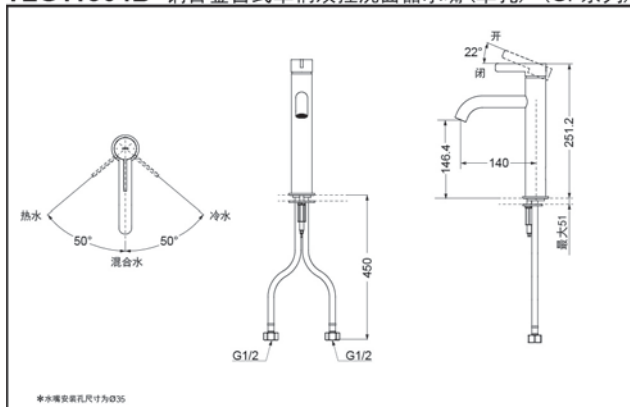

TLG11303B  
(含排水配件)

TLG11304B  
(不含排水配件)

舒芯技术

超级节水

TLG11303B 铜合金台式单柄双控洗面器水嘴(单孔) (GF系列)

\*TOTO公司保留对其产品规格和尺寸更改的权利。届时，恕不另行通知。

TLG11304B 铜合金台式单柄双控洗面器水嘴(单孔) (GF系列)

\*TOTO公司保留对其产品规格和尺寸更改的权利。届时，恕不另行通知。

TLG11303B  
TLG11304B

### 产品规格

进水要求：0.05Mpa(动压) ~ 1.0Mpa(静压)  
水效等级：1级  
吐水口：带起泡器