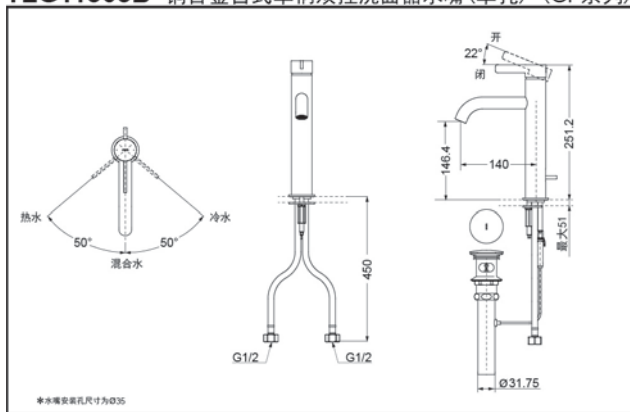

TLG11303B  
(含排水配件)

TLG11304B  
(不含排水配件)

舒芯技术

超级节水

TLG11303B 铜合金台式单柄双控洗面器水嘴(单孔) (GF系列)

\*TOTO公司保留对其产品规格和尺寸更改的权利。届时，恕不另行通知。

TLG11304B 铜合金台式单柄双控洗面器水嘴(单孔) (GF系列)

\*TOTO公司保留对其产品规格和尺寸更改的权利。届时，恕不另行通知。

TLG11303B  
TLG11304B

### 产品规格

进水要求：0.05Mpa(动压) ~ 1.0Mpa(静压)  
水效等级：1级  
吐水口：带起泡器