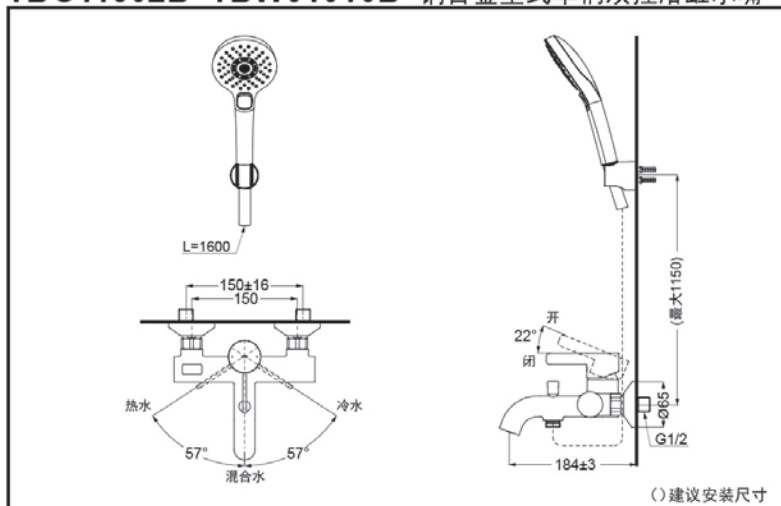

TOTO

铜合金壁式单柄双控 浴缸水嘴

TBG11302B

TBW01010B

TBG11302B

TBW01010B

舒芯技术

产品特点

- 外形美观，大方。
- 优美的造型，尽显高贵品质。
- 安装简单，使用方便。

产品规格

进水要求：0.05Mpa(动压) ~
1.0Mpa(静压)
水效等级：2级（手持花洒）

其它

产品系列：GF系列
推荐搭配：G系列手持花洒

TBG11302B+TBW01010B 铜合金壁式单柄双控浴缸水嘴（GF系列）

*TOTO公司保留对其产品规格和尺寸更改的权利。届时，恕不另行通知。

东陶(中国)有限公司 www.toto.com.cn