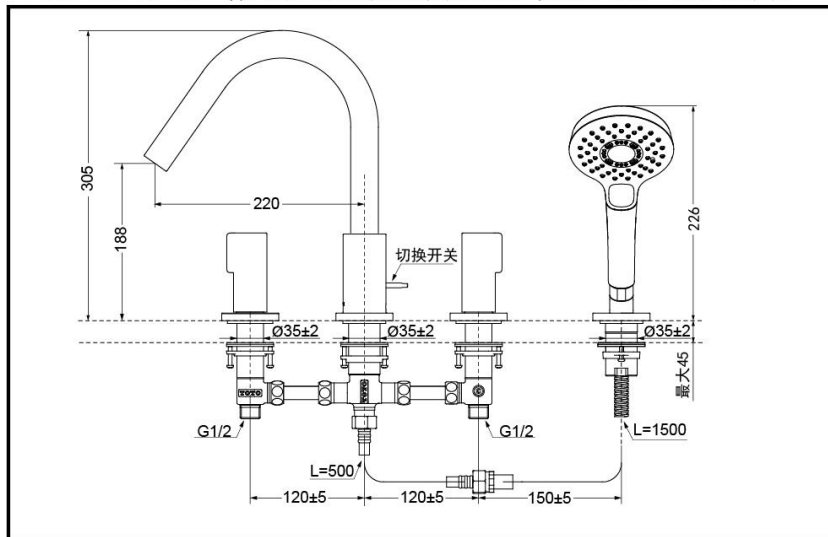

TOTO

铜合金台式双柄双控 浴缸水嘴 (带手持花洒)

TBG11202C
(带手持花洒)

充沛水流
淋浴技术

TBG11202C

产品特点

- 外形美观，大方。
- 优美的造型，尽显高贵品质。
- 安装简单，使用方便。

产品规格

进水要求: 0.05Mpa(动压) ~
1.0Mpa(静压)
水效等级: 3级 (仅花洒)

TBG11202C 铜合金台式双柄双控浴缸水嘴(4孔) (GF系列)

其它

产品系列: GF系列

*TOTO公司保留对其产品规格和尺寸更改的权利。届时，恕不另行通知。

东陶(中国)有限公司 www.toto.com.cn