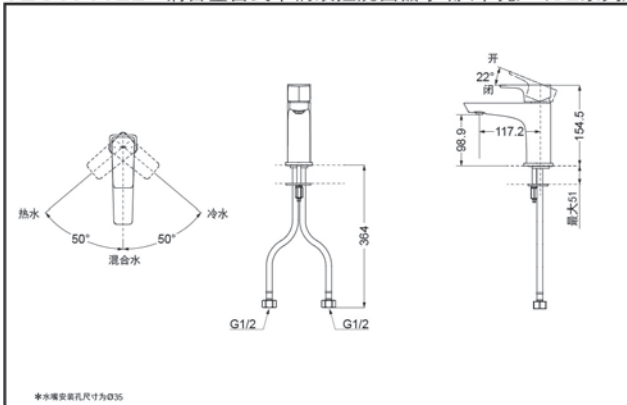

进水要求：0.05Mpa(动压) ~ 1.0Mpa(静压)
水效等级：1级
吐水口：带起泡器

其它

产品系列：GE系列

TLG07301B 铜合金台式单柄双控洗面器水嘴(单孔) (GE系列)

* TOTO公司保留对其产品规格和尺寸更改的权利。届时，恕不另行通知。

TLG07302B 铜合金台式单柄双控洗面器水嘴(单孔) (GE系列)

* TOTO公司保留对其产品规格和尺寸更改的权利。届时，恕不另行通知。