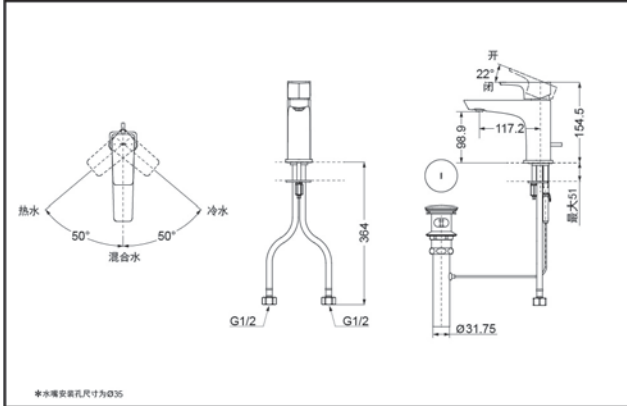

TLG07301B
(含排水配件)

TLG07302B
(不含排水配件)

舒芯技术

超级节水

reddot award 2019
winner

产品特点

- 外形美观，大方。
- 优美的造型，尽显高贵品质。
- 安装简单，使用方便。
- 独特的气泡吐水技术，出水流畅，水流劲中带柔。节水的同时，更带来舒适体验。

产品规格

进水要求：0.05Mpa(动压) ~ 1.0Mpa(静压)
水效等级：1级
吐水口：带起泡器

其它

产品系列：GE系列

TLG07301B 铜合金台式单柄双控洗面器水嘴(单孔) (GE系列)

* TOTO公司保留对其产品规格和尺寸更改的权利。届时，恕不另行通知。

TLG07302B 铜合金台式单柄双控洗面器水嘴(单孔) (GE系列)

* TOTO公司保留对其产品规格和尺寸更改的权利。届时，恕不另行通知。