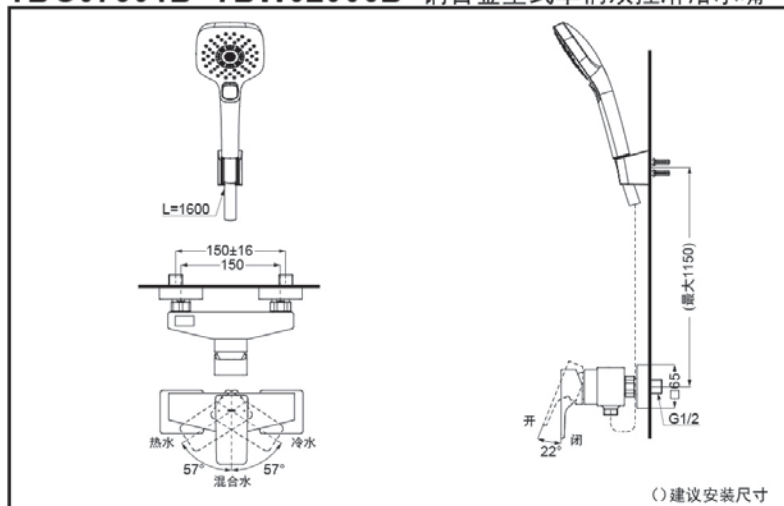

TBG07301B

TBW02006B

TBG07301B
TBW02006B

舒芯技术

产品特点

- 外形美观，大方。
- 优美的造型，尽显高贵品质。
- 安装简单，使用方便。

产品规格

进水要求：0.05Mpa(动压) ~
1.0Mpa(静压)
水效等级：2级（手持花洒）

其它

产品系列：GE系列
推荐搭配：G系列手持花洒

TBG07301B+TBW02006B 铜合金壁式单柄双控淋浴水嘴（GE系列）

*TOTO公司保留对其产品规格和尺寸更改的权利。届时，恕不另行通知。