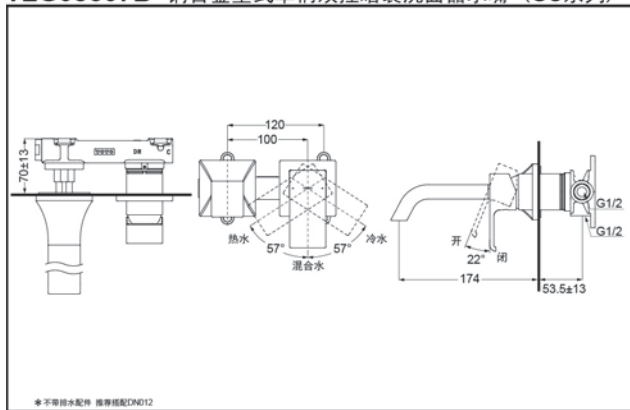

TLG08307B
(不含排水配件)

(短款)

TLG08308B
(不含排水配件)

(长款)

舒芯技术

超级节水

TLG08307B 铜合金壁式单柄双控暗装洗面器水嘴 (GC系列)

*TOTO公司保留对其产品规格和尺寸更改的权利。届时，恕不另行通知。

TLG08308B 铜合金壁式单柄双控暗装洗面器水嘴 (GC系列)

*TOTO公司保留对其产品规格和尺寸更改的权利。届时，恕不另行通知。

TLG08307B
TLG08308B

产品特点

- 外形美观，大方。
- 古典的造型，宽幅水流，尽显高贵品质。
- 安装简单，使用方便。
- 独特的气泡吐水技术，出水流畅，水流劲中带柔。节水的同时，更带来舒适体验。

产品规格

进水要求：0.05Mpa(动压) ~ 1.0Mpa(静压)
水效等级：1级
吐水口：带起泡器