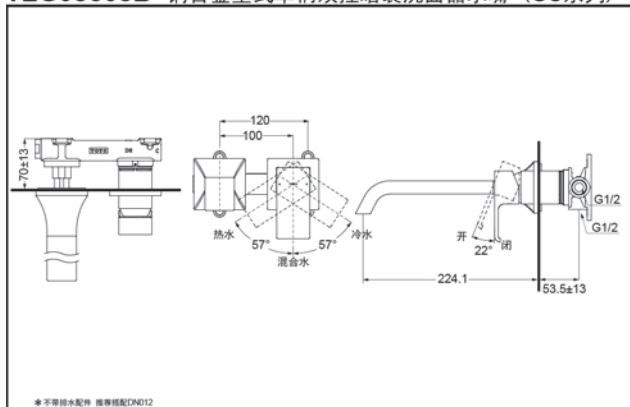

TLG08307B
(不含排水配件)

(短款)

TLG08308B
(不含排水配件)

(长款)

舒芯技术

超级节水

TLG08307B 铜合金壁式单柄双控暗装洗面器水嘴 (GC系列)

*TOTO公司保留对其产品规格和尺寸更改的权利。届时，恕不另行通知。

TLG08308B 铜合金壁式单柄双控暗装洗面器水嘴 (GC系列)

*TOTO公司保留对其产品规格和尺寸更改的权利。届时，恕不另行通知。

TLG08307B
TLG08308B

产品特点

- 外形美观，大方。
- 古典的造型，宽幅水流，尽显高贵品质。
- 安装简单，使用方便。
- 独特的气泡吐水技术，出水流畅，水流劲中带柔。节水的同时，更带来舒适体验。

产品规格

进水要求：0.05Mpa(动压) ~ 1.0Mpa(静压)
水效等级：1级
吐水口：带起泡器