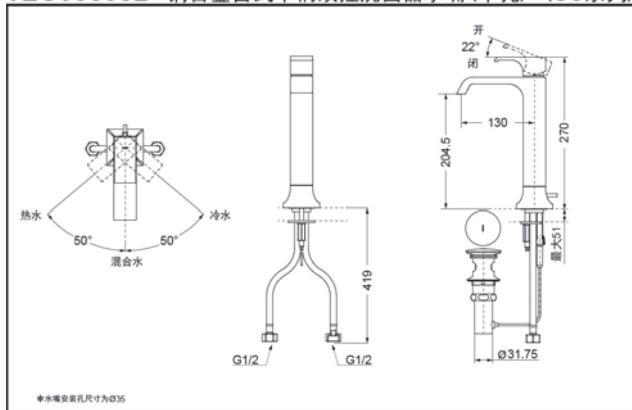

- 外形美观，大方。
- 古典的造型，宽幅水流，尽显高贵品质。
- 安装简单，使用方便。
- 独特的气泡吐水技术，出水流畅，水流劲中带柔。节水的同时，更带来舒适体验。

产品规格

进水要求：0.05Mpa(动压) ~
1.0Mpa(静压)
水效等级：1级
吐水口：带起泡器

其它

产品系列：GC系列

TLG08305B 铜合金台式单柄双控洗面器水嘴(单孔) (GC系列)

*TOTO公司保留对其产品规格和尺寸更改的权利。届时，恕不另行通知。

TLG08306B 铜合金台式单柄双控洗面器水嘴(单孔) (GC系列)

*TOTO公司保留对其产品规格和尺寸更改的权利。届时，恕不另行通知。