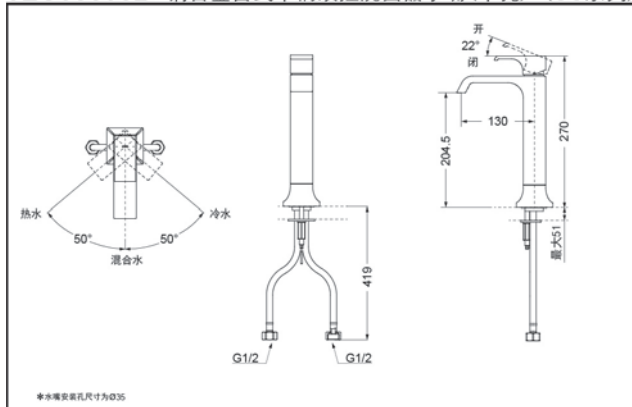

- 外形美观，大方。
- 古典的造型，宽幅水流，尽显高贵品质。
- 安装简单，使用方便。
- 独特的气泡吐水技术，出水流畅，水流劲中带柔。节水的同时，更带来舒适体验。

产品规格

进水要求：0.05Mpa(动压) ~
1.0Mpa(静压)
水效等级：1级
吐水口：带起泡器

其它

产品系列：GC系列

TLG08305B 铜合金台式单柄双控洗面器水嘴(单孔) (GC系列)

*TOTO公司保留对其产品规格和尺寸更改的权利。届时，恕不另行通知。

TLG08306B 铜合金台式单柄双控洗面器水嘴(单孔) (GC系列)

*TOTO公司保留对其产品规格和尺寸更改的权利。届时，恕不另行通知。