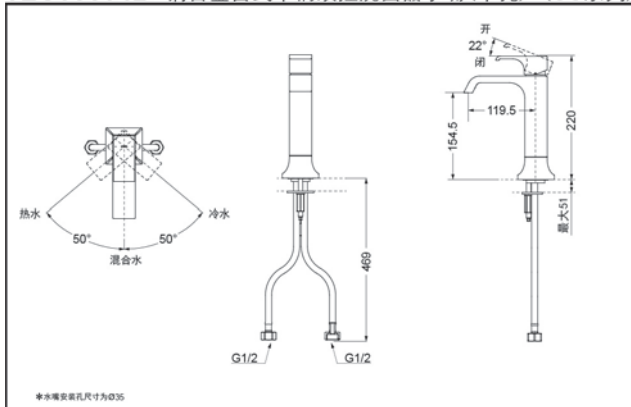

### 产品规格

进水要求：0.05Mpa(动压) ~  
1.0Mpa(静压)  
水效等级：1级  
吐水口：带起泡器

### 其它

产品系列：GC系列

TLG08303B 铜合金台式单柄双控洗面器水嘴(单孔) (GC系列)

\* TOTO公司保留对其产品规格和尺寸更改的权利。届时，恕不另行通知。

TLG08304B 铜合金台式单柄双控洗面器水嘴(单孔) (GC系列)

\* TOTO公司保留对其产品规格和尺寸更改的权利。届时，恕不另行通知。