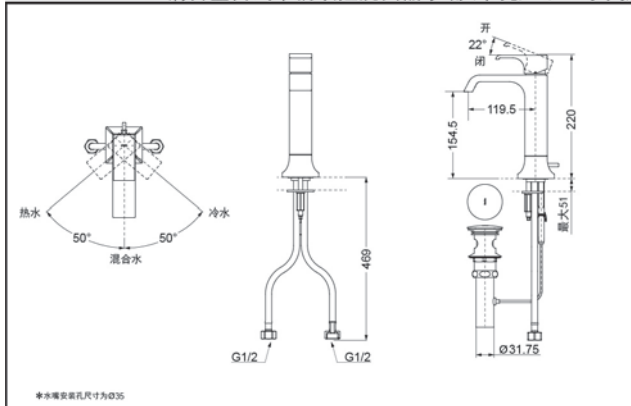

### 产品规格

进水要求：0.05Mpa(动压) ~  
1.0Mpa(静压)  
水效等级：1级  
吐水口：带起泡器

### 其它

产品系列：GC系列

TLG08303B 铜合金台式单柄双控洗面器水嘴(单孔) (GC系列)

\* TOTO公司保留对其产品规格和尺寸更改的权利。届时，恕不另行通知。

TLG08304B 铜合金台式单柄双控洗面器水嘴(单孔) (GC系列)

\* TOTO公司保留对其产品规格和尺寸更改的权利。届时，恕不另行通知。