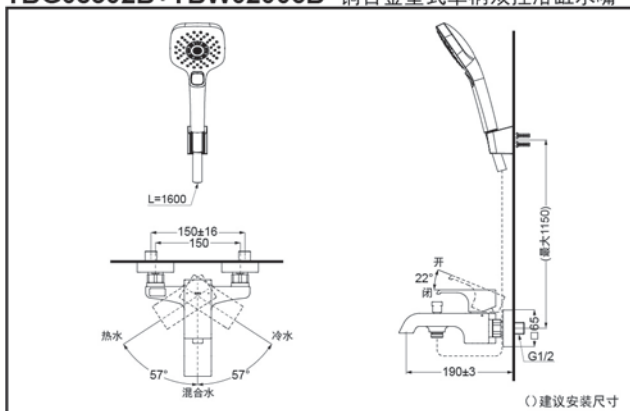

TBG08302B

TBW02006B

TBG08302B

TBW02006B

产品特点

- 外形美观，大方。
- 古典的造型，尽显高贵品质。
- 安装简单，使用方便。

舒芯技术

产品规格

进水要求：0.05Mpa(动压) ~
1.0Mpa(静压)
水效等级：2级（手持花洒）

其它

产品系列：GC系列

推荐搭配：G系列手持花洒

TBG08301B+TBW02006B 铜合金壁式单柄双控淋浴水嘴（GC系列）

* TOTO公司保留对其产品规格和尺寸更改的权利。届时，恕不另行通知。

TBG08302B+TBW02006B 铜合金壁式单柄双控浴缸水嘴（GC系列）

* TOTO公司保留对其产品规格和尺寸更改的权利。届时，恕不另行通知。