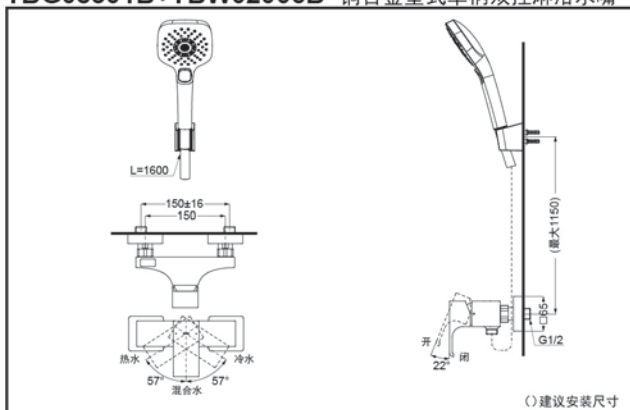

TBG08302B

TBW02006B

TBG08302B

TBW02006B

产品特点

- 外形美观，大方。
- 古典的造型，尽显高贵品质。
- 安装简单，使用方便。

舒芯技术

产品规格

进水要求：0.05Mpa(动压) ~
1.0Mpa(静压)
水效等级：2级（手持花洒）

其它

产品系列：GC系列

推荐搭配：G系列手持花洒

TBG08301B+TBW02006B 铜合金壁式单柄双控淋浴水嘴（GC系列）

* TOTO公司保留对其产品规格和尺寸更改的权利。届时，恕不另行通知。

TBG08302B+TBW02006B 铜合金壁式单柄双控浴缸水嘴（GC系列）

* TOTO公司保留对其产品规格和尺寸更改的权利。届时，恕不另行通知。