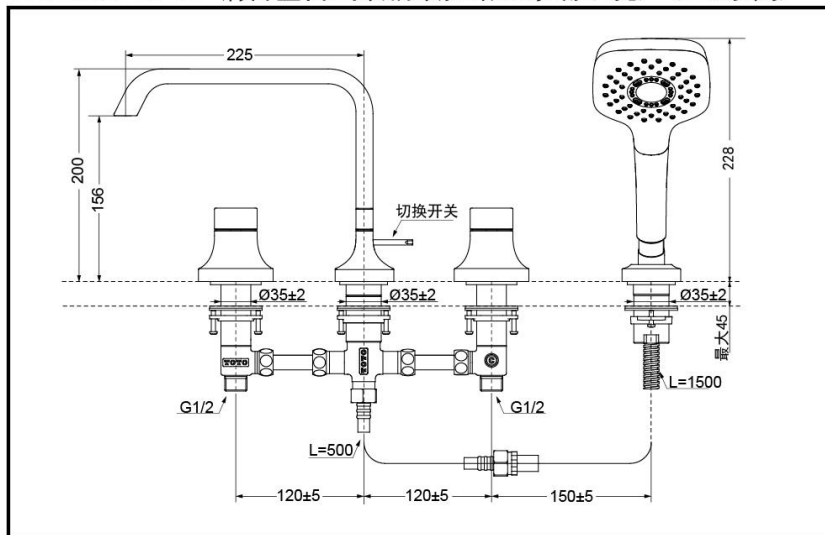

TBG08202C
(带手持花洒)

充沛水流
淋浴技术

产品特点

- 外形美观，大方。
- 古典的造型，宽幅水流，尽显高贵品质。
- 安装简单，使用方便。

产品规格

进水要求: 0.05Mpa(动压) ~ 1.0Mpa(静压)
水效等级: 3级 (仅花洒)

其它

产品系列: GC系列

TBG08202C 铜合金台式双柄双控浴缸水嘴(4孔) (GC系列)

*TOTO公司保留对其产品规格和尺寸更改的权利。届时，恕不另行通知。