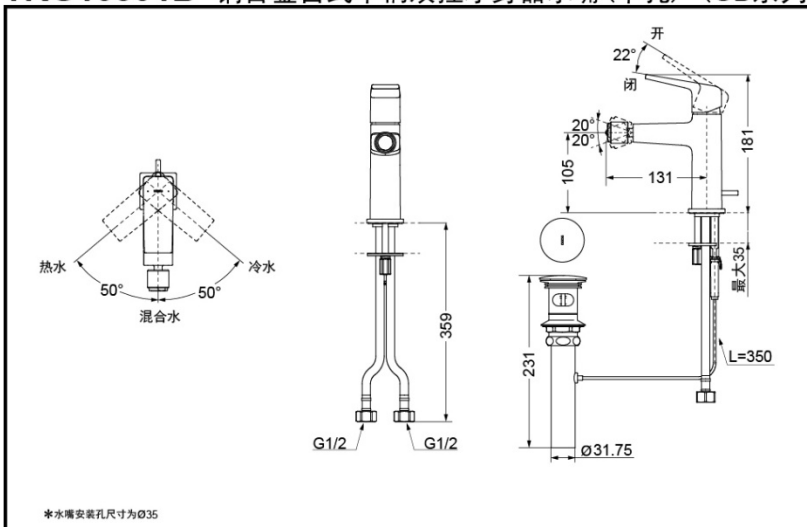

TOTO

铜合金台式单柄双控 净身器水嘴 (附排水金具)

TRG10301B
(带排水金具)

TRG10301B

产品特点

- 外形美观，大方。
- 优美的造型，尽显高贵品质。
- 安装简单，使用方便。
- 独特的气泡吐水技术，出水流畅，水流劲中带柔。节水的同时，更带来舒适体验。

产品规格

进水要求: 0.05Mpa(动压) ~ 1.0Mpa(静压)
水效等级: 1级
吐水口: 带起泡器

其它

产品系列: GB系列

TRG10301B 铜合金台式单柄双控净身器水嘴(单孔) (GB系列)

*TOTO公司保留对其产品规格和尺寸更改的权利。届时，恕不另行通知。

东陶(中国)有限公司 www.toto.com.cn