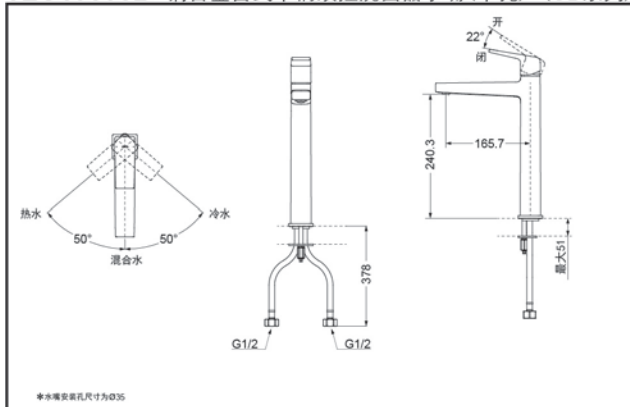

TLG10305B  
(含排水配件)

TLG10306B  
(不含排水配件)

TLG10305B 铜合金台式单柄双控洗面器水嘴（单孔）（GB系列）

\* TOTO公司保留对其产品规格和尺寸更改的权利。届时，恕不另行通知。

TLG10306B 铜合金台式单柄双控洗面器水嘴（单孔）（GB系列）

\* TOTO公司保留对其产品规格和尺寸更改的权利。届时，恕不另行通知。

TLG10305B  
TLG10306B

### 产品规格

进水要求：0.05Mpa(动压) ~ 1.0Mpa(静压)  
水效等级：1级  
吐水口：带起泡器