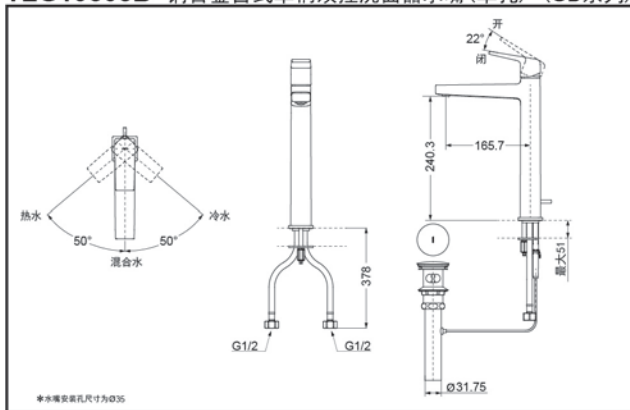

TLG10305B  
(含排水配件)

TLG10306B  
(不含排水配件)

TLG10305B 铜合金台式单柄双控洗面器水嘴（单孔）（GB系列）

\* TOTO公司保留对其产品规格和尺寸更改的权利。届时，恕不另行通知。

TLG10306B 铜合金台式单柄双控洗面器水嘴（单孔）（GB系列）

\* TOTO公司保留对其产品规格和尺寸更改的权利。届时，恕不另行通知。

TLG10305B  
TLG10306B

### 产品规格

进水要求：0.05Mpa(动压) ~ 1.0Mpa(静压)  
水效等级：1级  
吐水口：带起泡器