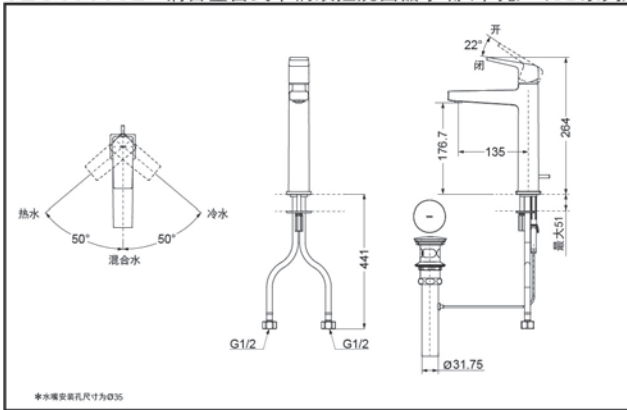

### 产品规格

进水要求：0.05Mpa(动压) ~ 1.0Mpa(静压)  
水效等级：1级  
吐水口：带起泡器

### 其它

产品系列：GB系列

TLG10303B 铜合金台式单柄双控洗面器水嘴（单孔）（GB系列）

\* TOTO公司保留对其产品规格和尺寸更改的权利。届时，恕不另行通知。

TLG10304B 铜合金台式单柄双控洗面器水嘴（单孔）（GB系列）

\* TOTO公司保留对其产品规格和尺寸更改的权利。届时，恕不另行通知。