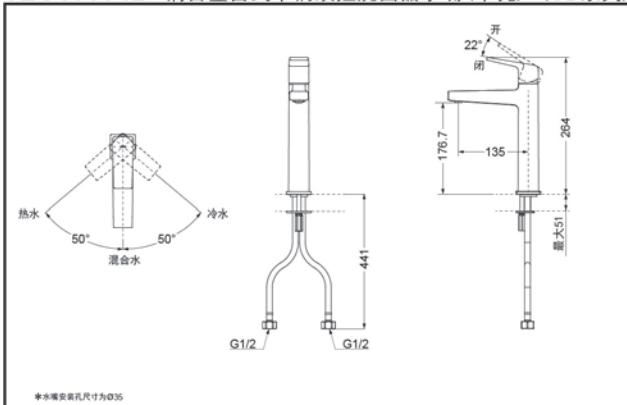

### 产品规格

进水要求：0.05Mpa(动压) ~ 1.0Mpa(静压)  
水效等级：1级  
吐水口：带起泡器

### 其它

产品系列：GB系列

TLG10303B 铜合金台式单柄双控洗面器水嘴（单孔）（GB系列）

\* TOTO公司保留对其产品规格和尺寸更改的权利。届时，恕不另行通知。

TLG10304B 铜合金台式单柄双控洗面器水嘴（单孔）（GB系列）

\* TOTO公司保留对其产品规格和尺寸更改的权利。届时，恕不另行通知。