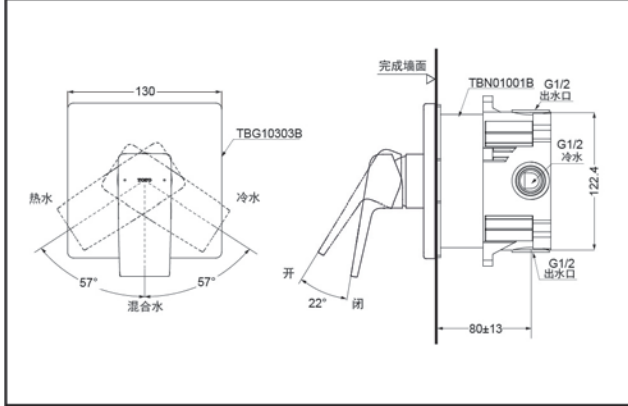

TBG10303B  
(开闭切换)

TBG10304B  
(开闭切换/两种出水切换)

埋入盒装本体部  
TBN01001B

埋入盒装本体部  
TBN01001B

TBG10303B+TBN01001B 铜合金壁式单柄双控暗装水嘴面板+阀体 (GB系列)

\*TOTO公司保留对其产品规格和尺寸更改的权利。届时，恕不另行通知。

TBG10304B+TBN01001B 铜合金壁式单柄双控暗装水嘴面板+阀体 (GB系列)

\*TOTO公司保留对其产品规格和尺寸更改的权利。届时，恕不另行通知。

TBG10303B  
TBG10304B

### 产品规格

进水要求：0.05MPa (动压) ~ 1.0MPa (静压)