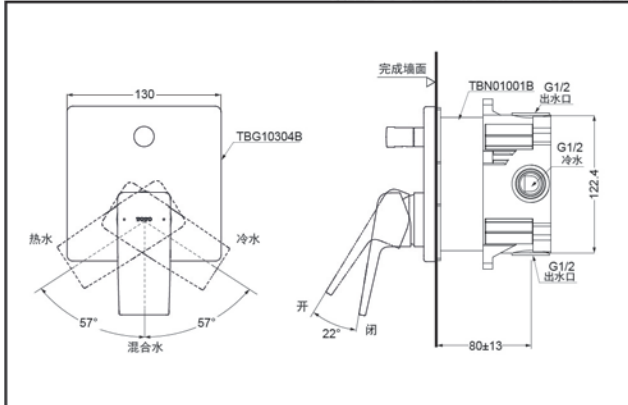

TBG10303B  
(开闭切换)

TBG10304B  
(开闭切换/两种出水切换)

埋入盒装本体部  
TBN01001B

埋入盒装本体部  
TBN01001B

TBG10303B+TBN01001B 铜合金壁式单柄双控暗装水嘴面板+阀体 (GB系列)

\*TOTO公司保留对其产品规格和尺寸更改的权利。届时，恕不另行通知。

TBG10304B+TBN01001B 铜合金壁式单柄双控暗装水嘴面板+阀体 (GB系列)

\*TOTO公司保留对其产品规格和尺寸更改的权利。届时，恕不另行通知。

TBG10303B  
TBG10304B

### 产品规格

进水要求：0.05MPa (动压) ~ 1.0MPa (静压)