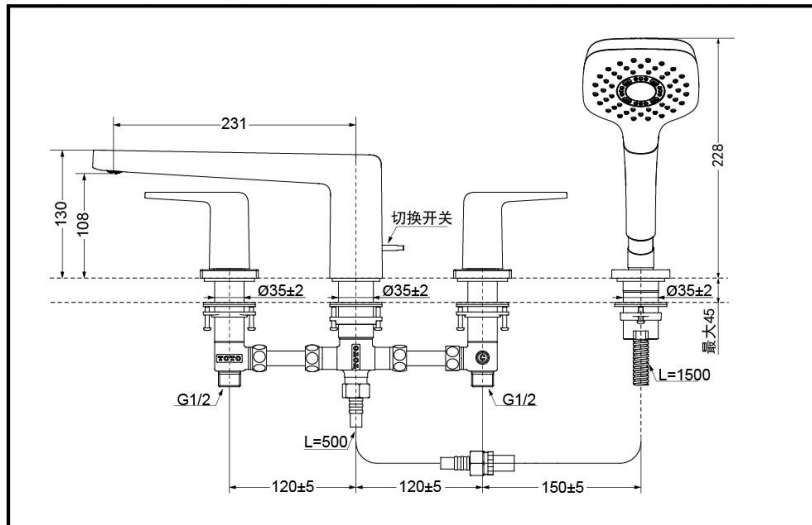

TOTO

铜合金台式双柄双控 浴缸水嘴 (带手持花洒)

TBG10202C
(带手持花洒)

TBG10202C

充沛水流
淋浴技术

产品特点

- 外形美观，大方。
- 优美的造型，尽显高贵品质。
- 安装简单，使用方便。

产品规格

进水要求: 0.05Mpa(动压) ~
1.0Mpa(静压)
水效等级: 3级 (仅花洒)

其它

产品系列: GB系列

TBG10202C 铜合金台式双柄双控浴缸水嘴 (4孔) (GB系列)

*TOTO公司保留对其产品规格和尺寸更改的权利。届时，恕不另行通知。

东陶(中国)有限公司 www.toto.com.cn