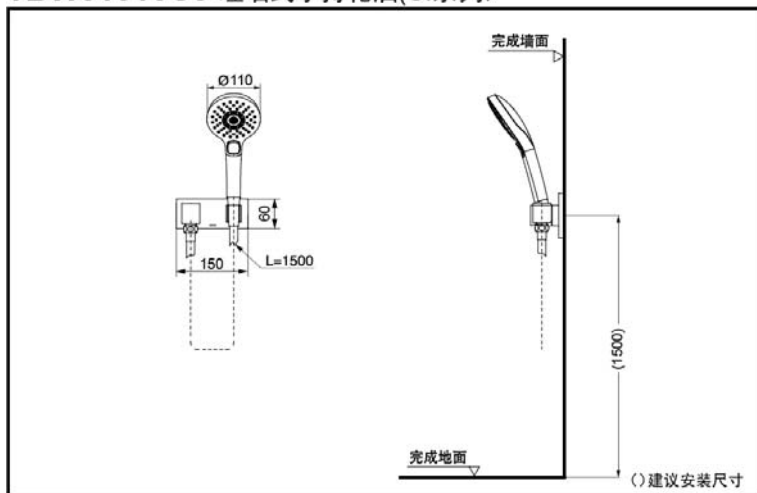

## 埋墙式手持花洒 (3模式)

TBW01010C3

温暖水柱  
淋浴技术

充沛水流  
淋浴技术

动能水珠  
淋浴技术

### TBW01010C3 埋墙式手持花洒(CI系列)

\*TOTO公司保留对其产品规格和尺寸更改的权利。届时，恕不另行通知。

TBW01010C3

### 产品规格

产品尺寸：

TBW01010C3:  $\Phi 110\text{mm}$

进水要求：

0.05MPa(动压) ~ 0.75MPa(静压)