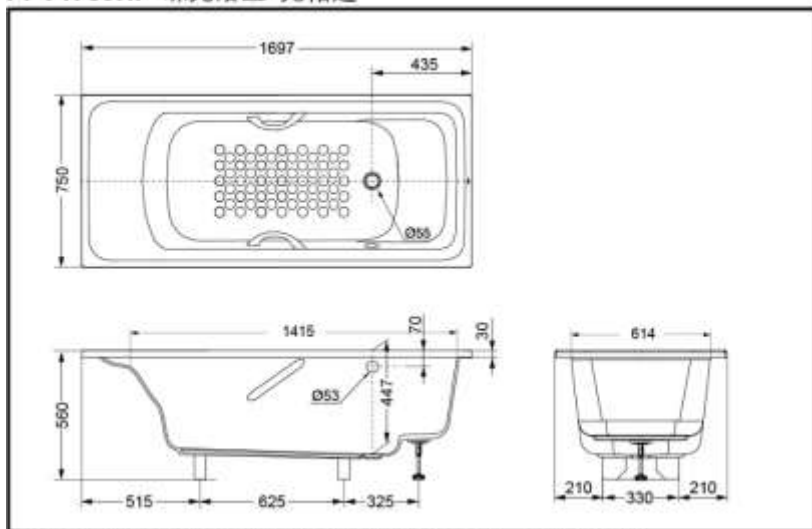

PPY1780P (无扶手)
PPY1780HP (附扶手)

PPY1780HP

PPY1780P

产品特点

- 漂浮感、稳定性、被包裹感的相结合，人体工学全面进化入浴体验。
- 简约、柔美、永恒的外形，适合各种浴室空间。
- 多用途设计提供安心入浴的新方式。

产品规格

产品尺寸：1697x750x560mm
满水容量：203L

PPY1780P
PPY1780HP 珠光浴缸 无裙边

*TOTO公司保留对其产品规格和尺寸更改的权利。届时，恕不另行通知。

其它

推荐搭配：
按启式浴缸排水DB505R-2A/B，
DB903R-2A/B