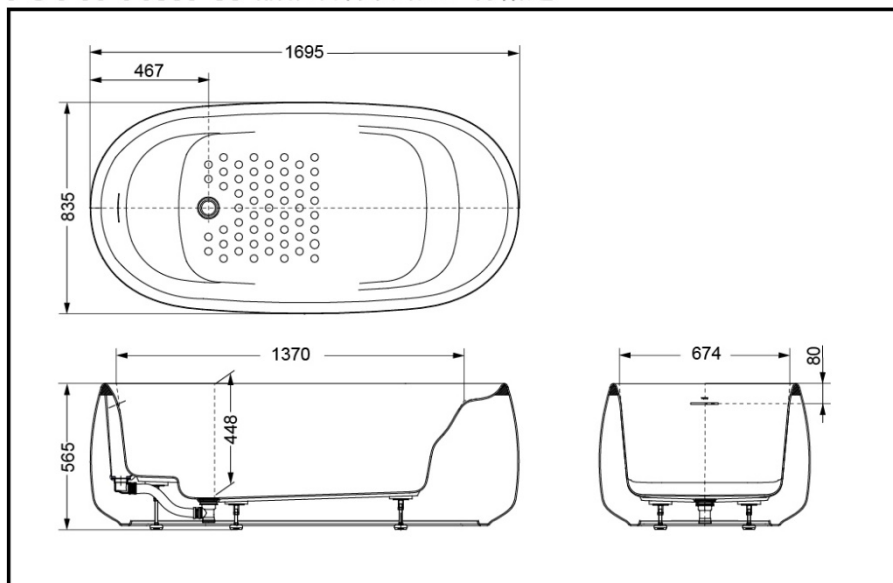

TOTO

晶雅石材质浴缸

PJY1744WPW

PJY1744WPW#MW
PJY1744WPW#GW

哑光
高光

漂浮仰浴
技术

产品特点

- 漂浮感、稳定性、被包裹感的相结合，人体工学全面进化入浴体验。
- “厚实感”同“轻盈感”完美融合的设计。
- 多用途设计提供安心入浴的新方式。
- 和浴缸融为一体的排水令人耳目一新。

产品规格

产品尺寸：1695x835x565mm
满水容量：229L
备注：已配脚踏式排水派件

PJY1744WPW 晶雅石材质浴缸 有裙边

* TOTO公司保留对其产品规格和尺寸更改的权利。届时，恕不另行通知。

东陶(中国)有限公司 www.toto.com.cn