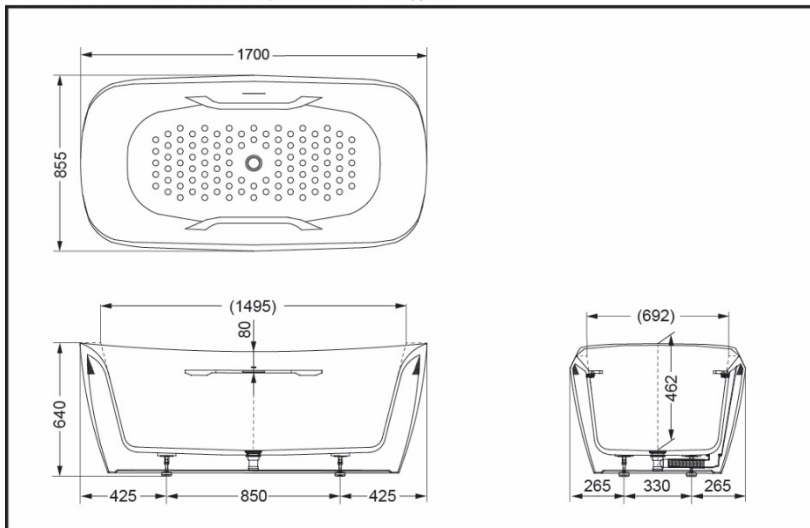

### 产品特点

- 人体工学设计，具有良好的沐浴舒适感。
- 简洁而又高贵的独立式浴缸。
- 强化人造大理石材质，表面晶莹雅丽。
- 质地轻盈、安装方便。

### 产品规格

产品尺寸：1700x855x640mm

满水容量：273L

备注：已配脚踏式排水配件

PJY1734PW  
 PJY1734HPW 晶雅石材质浴缸 有裙边

\*TOTO公司保留对其产品规格和尺寸更改的权利。届时，恕不另行通知。