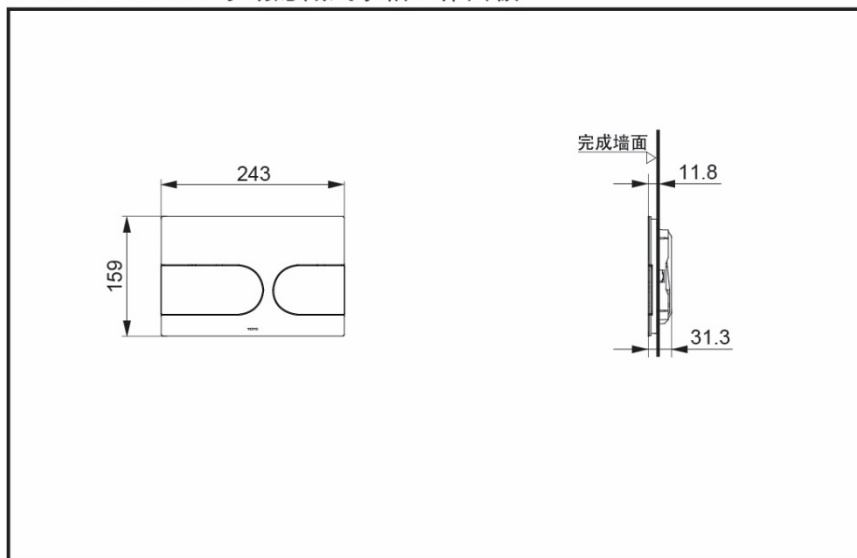

MB175M#SS

产品特点

- 双冲洗按钮设计，节约用水，灵活轻便。
- 不锈钢拉丝外观，美观大气。

产品规格

产品尺寸：243x159x31.3mm

MB175M#SS 手动隐藏式水箱工作面板

*TOTO公司保留对其产品规格和尺寸更改的权利。届时，恕不另行通知。

其它