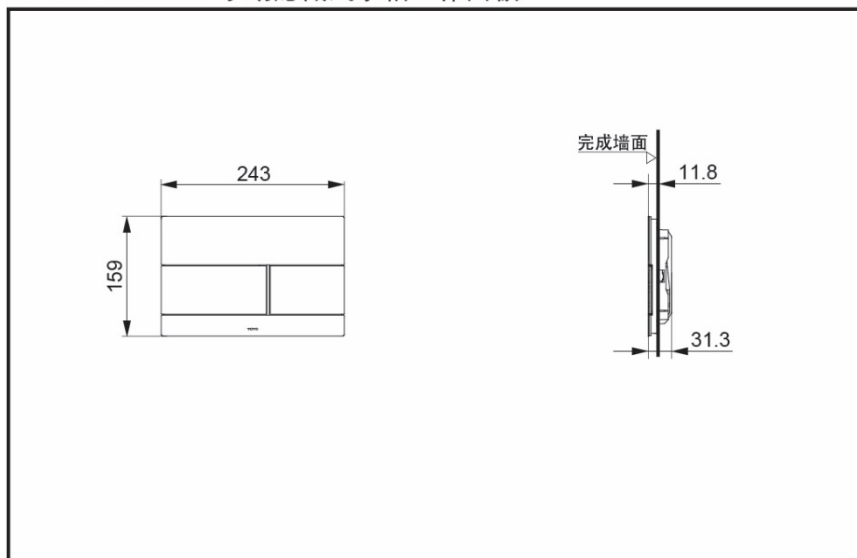

MB171M#SS

产品特点

- 双冲洗按钮设计，节约用水，灵活轻便。
- 不锈钢拉丝外观，美观大气。

产品规格

产品尺寸：243x159x31.3mm

MB171M#SS 手动隐藏式水箱工作面板

*TOTO公司保留对其产品规格和尺寸更改的权利。届时，恕不另行通知。

其它